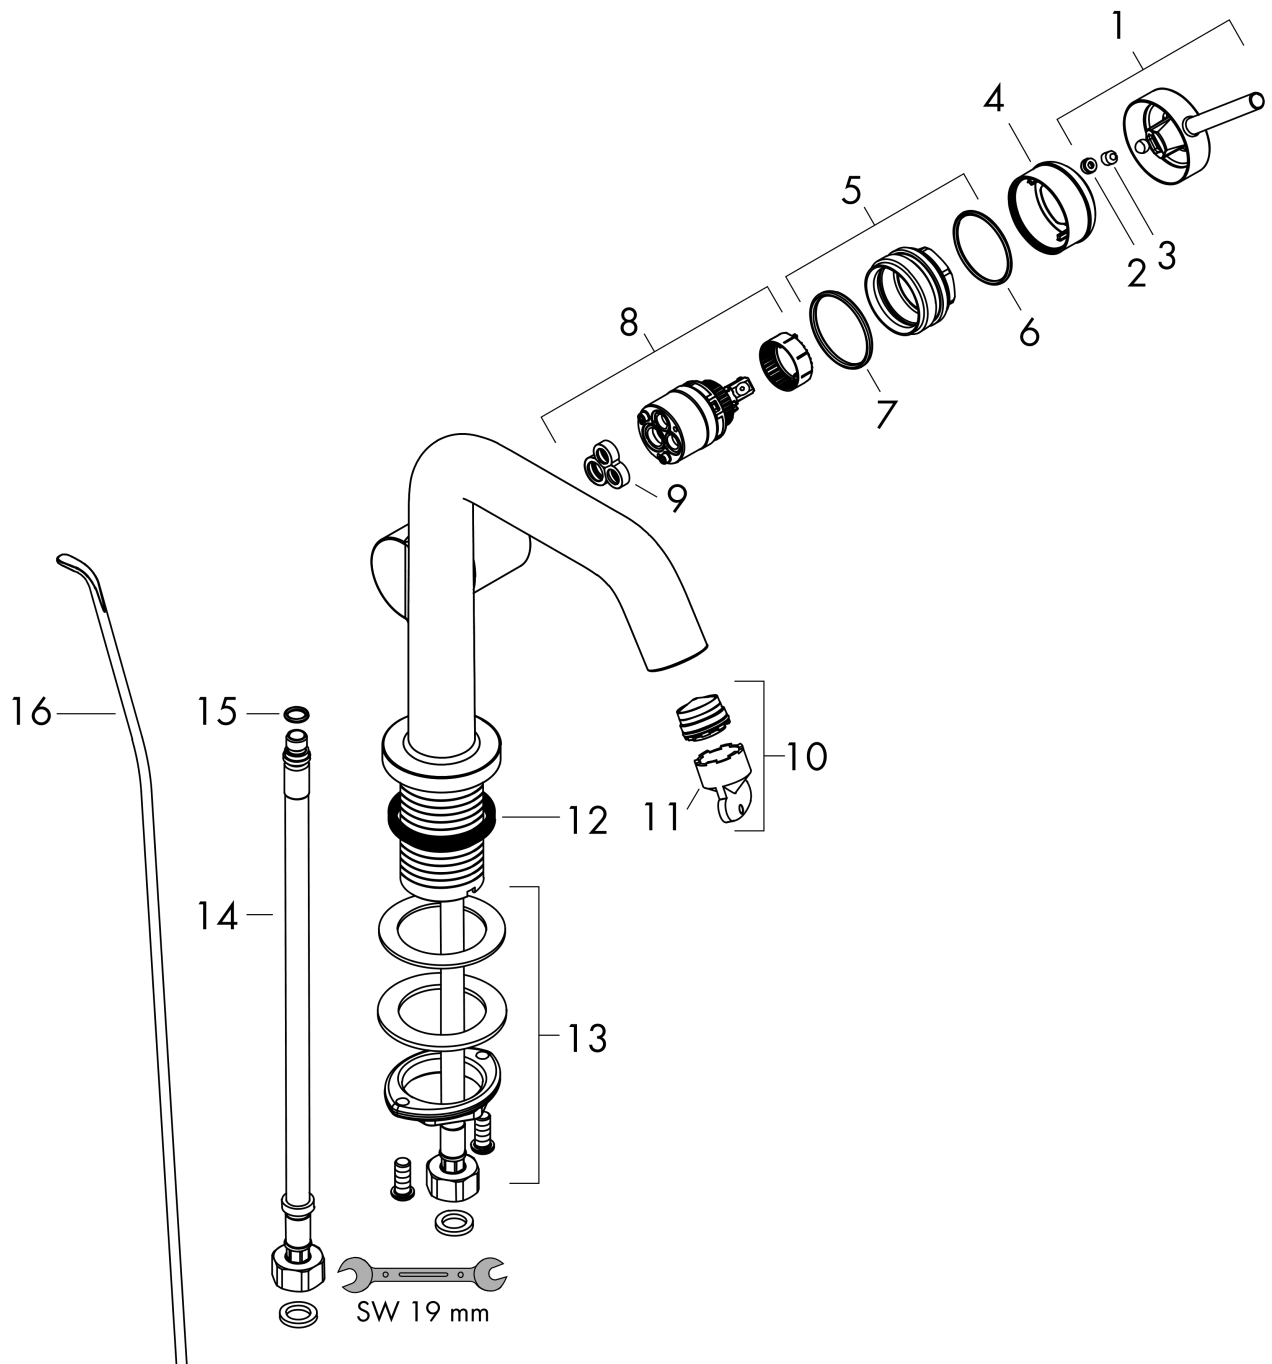

Tecturis S

Einhebel-Waschtischmischer 110 Fine CoolStart EcoSmart+ mit Zugstangen-Ablaufgarnitur

Oberfläche: **Chrom** Artikelnummer: **73323000**

Beschreibung

Merkmale

- besteht aus: Einhebel-Waschtischmischer, Ablaufgarnitur
- ComfortZone: 110
- Ausladung: 130 mm
- Auslaufhöhe: 112 mm
- Griffvariante: Hebel
- Strahlart: Normalstrahl
- Maximale Durchflussmenge bei 3 bar: 4 l/min
- Keramikmischsystem
- Zugstangen-Ablaufgarnitur G 1 ¼
- Material Ablaufventil: Metall
- Geräuschgruppe: I
- Durchflussklasse: O
- CoolStart - Kaltwasser in Griff-Grundstellung
- PA-IX 38577/IO

Einhebel-Waschtismischer 110 Fine CoolStart EcoSmart+ mit Zugstangen-Ablaufgarnitur

Oberfläche: **Chrom** Artikelnummer: **73323000**

Durchflussdiagramm

Tecturis S

Einhebel-Waschtismischer 110 Fine CoolStart EcoSmart+ mit Zugstangen-Ablaufgarnitur

Oberfläche: **Chrom** Artikelnummer: **73323000**

Explosionszeichnung

Baujahr: >06/23

Tecturis S

Einhebel-Waschtismischer 110 Fine CoolStart EcoSmart+ mit Zugstangen-Ablaufgarnitur

Oberfläche: **Chrom** Artikelnummer: **73323000**

Ersatzteilliste

Baujahr: >06/23

Pos.	Beschreibung	Artikelnummer	Preis	VE
1	Griff	94999000	36.95 CHF	1
2	Griffstopfen	93735460	8.65 CHF	1
3	Madenschraube M5x5	98446000	3.25 CHF	1
4	Rosette	94987000	18.80 CHF	1
5	Mutter	94989000	8.65 CHF	1
6	O-Ring 28x1,5	98421000	3.25 CHF	1
7	O-Ring 29x2	98391000	3.25 CHF	1
8	Kartusche kpl.	93760000	88.55 CHF	1
9	Dichtung	93383000	11.90 CHF	1
10	Luftsprudler kpl.	87100000	18.80 CHF	1
11	Serviceschlüssel	93750000	8.65 CHF	1
12	Flachdichtung	98749000	5.40 CHF	1
13	Schaftbefestigung kpl. (Ø 32)	13961000	23.05 CHF	1
14	Zugstange	96657000	11.90 CHF	1
15	Anschlusschlauch 450 mm M8x0,75 G3/8	97206000	28.95 CHF	1
16	O-Ring 6,6x1,6	93019000	3.25 CHF	1
a	Ablaufventil	94139000	-	1
b	Rosette für vertauschte Anschlüsse	87494000	8.65 CHF	1