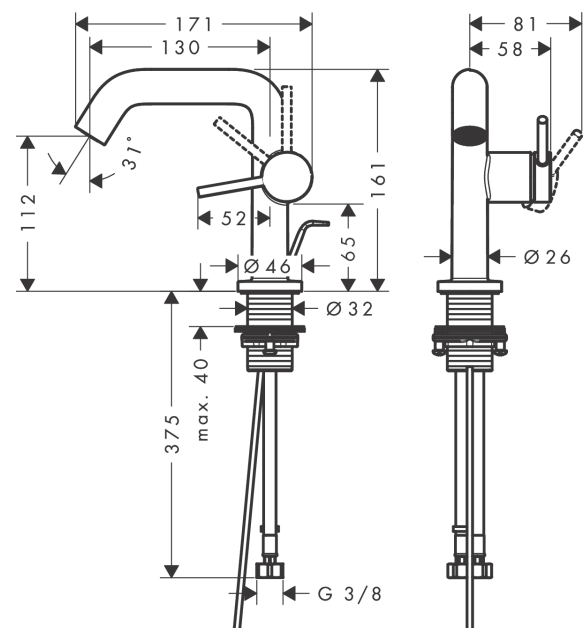

Maßzeichnung