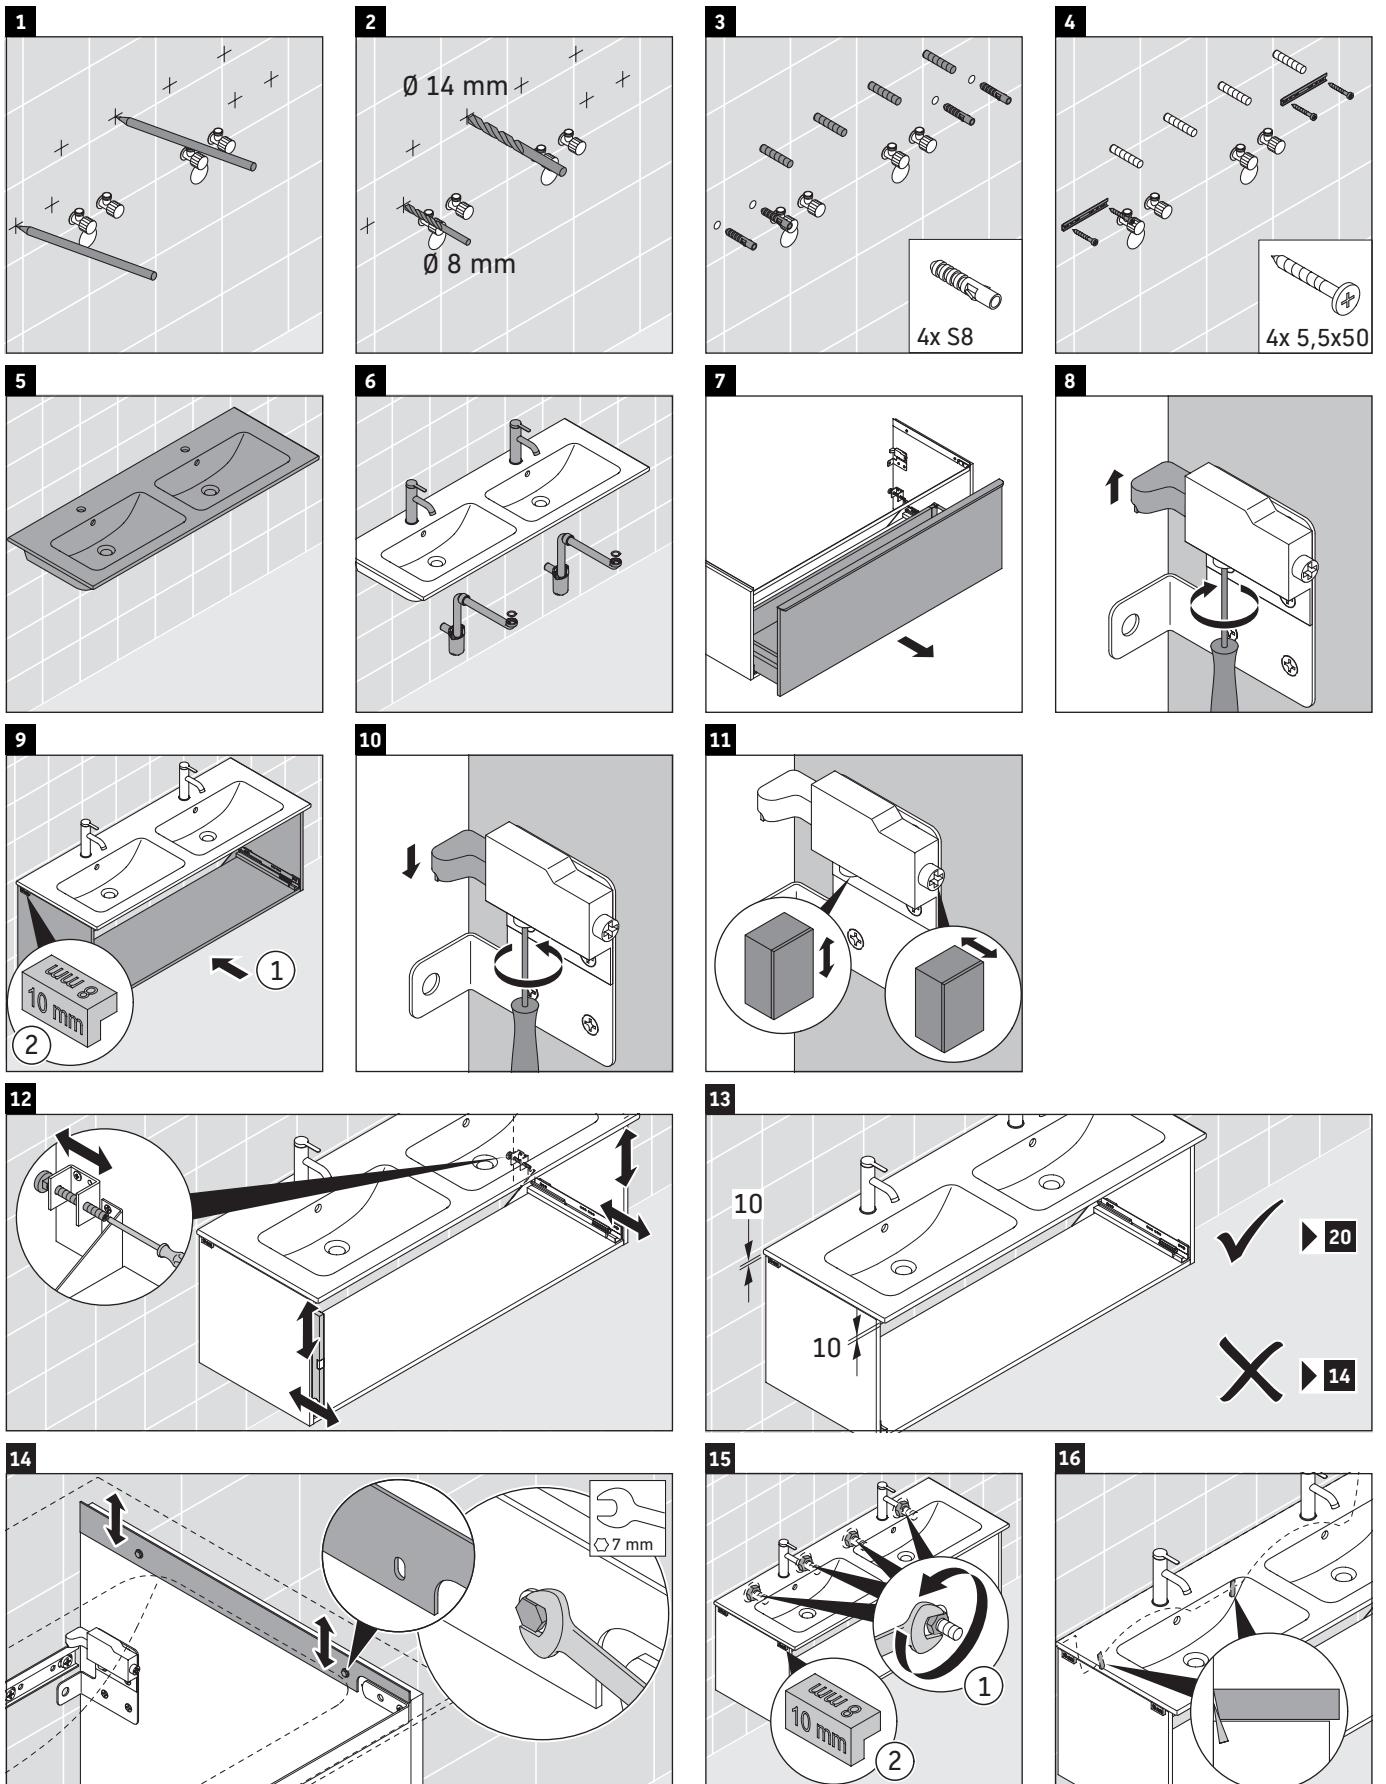

Duravit AG, Werderstr. 36, 78132 Hornberg, Germany, Phone +49 78 33 700, Fax +49 78 33 70 289, info@duravit.de, www.duravit.de