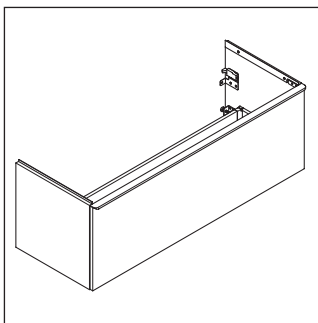

D-Neo

DE 4265

Montageanleitung

W mm	X mm
26	824

ME by Starck # 233613

Verwendungshinweise

Die Badmöbelserie entspricht den gültigen Normen und Richtlinien zum Zeitpunkt der Auslieferung und ist für den Einsatz in Bädern konzipiert. Eine direkte Benetzung mit Wasser z. B. beim Duschen ist zu vermeiden.