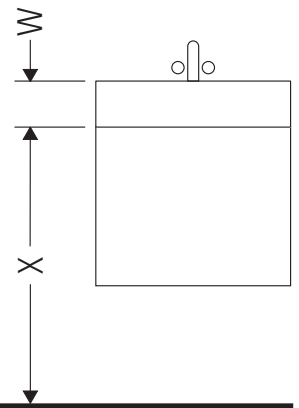

D-Neo

DE 4265

Montageanleitung

W mm	X mm
26	824

ME by Starck # 233613

Verwendungshinweise

Die Badmöbelserie entspricht den gültigen Normen und Richtlinien zum Zeitpunkt der Auslieferung und ist für den Einsatz in Bädern konzipiert. Eine direkte Benetzung mit Wasser z. B. beim Duschen ist zu vermeiden.