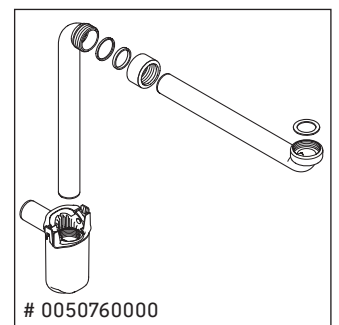

D-Neo

DE 4265

Montageanleitung

W mm	X mm
26	824

ME by Starck # 233613

Verwendungshinweise

Die Badmöbelserie entspricht den gültigen Normen und Richtlinien zum Zeitpunkt der Auslieferung und ist für den Einsatz in Bädern konzipiert. Eine direkte Benetzung mit Wasser z. B. beim Duschen ist zu vermeiden.