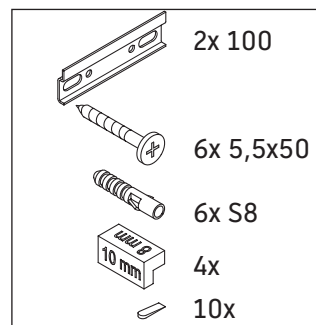

D-Neo

DE 4265

Montageanleitung

W mm	X mm
26	824

ME by Starck # 233613

Verwendungshinweise

Die Badmöbelserie entspricht den gültigen Normen und Richtlinien zum Zeitpunkt der Auslieferung und ist für den Einsatz in Bädern konzipiert. Eine direkte Benetzung mit Wasser z. B. beim Duschen ist zu vermeiden.