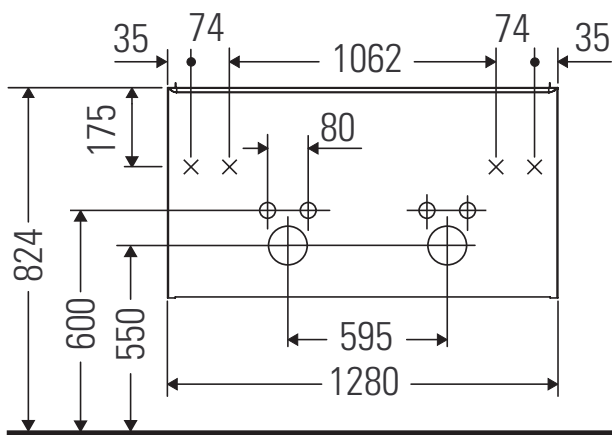

D-Neo

DE 4265

Montageanleitung

W mm	X mm
26	824

ME by Starck # 233613

Verwendungshinweise

Die Badmöbelserie entspricht den gültigen Normen und Richtlinien zum Zeitpunkt der Auslieferung und ist für den Einsatz in Bädern konzipiert. Eine direkte Benetzung mit Wasser z. B. beim Duschen ist zu vermeiden.