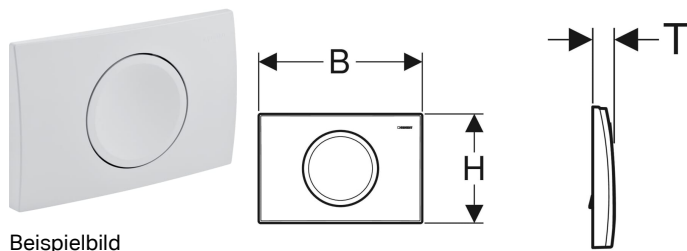

Geberit Betätigungsplatte Delta15, für Spül-Stopp-Spülung

Beispielbild

Verwendungszwecke

- Zur Spülauslösung bei Geberit Delta UP-Spülkästen

Technische Daten

Betätigungskraft | < 20 N

Eigenschaften

- Betätigung von vorne

Lieferumfang

- Befestigungsrahmen
- Drückerstange
- Unterbrechungshebel
- Befestigungsmaterial

Art.-Nr.	Farbe / Oberfläche	Werkstoff	B	H	T	VE1	VE2	VE3	VE4
115.109.11.1	weiß-alpin	Kunststoff	24.6 cm	16.4 cm	2.5 cm				
115.109.21.1	hochglanz-verchromt	Kunststoff	24.6 cm	16.4 cm	2.5 cm				
115.109.46.1	mattverchromt	Kunststoff	24.6 cm	16.4 cm	2.5 cm				
115.120.11.5	weiß-alpin	Kunststoff	24.6 cm	16.4 cm	2.5 cm	1 St.	10 St.	180 St.	360 St. Neu
115.120.21.5	hochglanz-verchromt	Kunststoff	24.6 cm	16.4 cm	2.5 cm				Neu
115.120.46.5	mattverchromt	Kunststoff	24.6 cm	16.4 cm	2.5 cm	1 St.	10 St.	180 St.	360 St. Neu

Zubehör

- Geberit Verlängerungsset für Delta und Twinline UP-Spülkästen

- Ersatz für Art.-Nr. 115.120.11.1 und 115.120.46.1