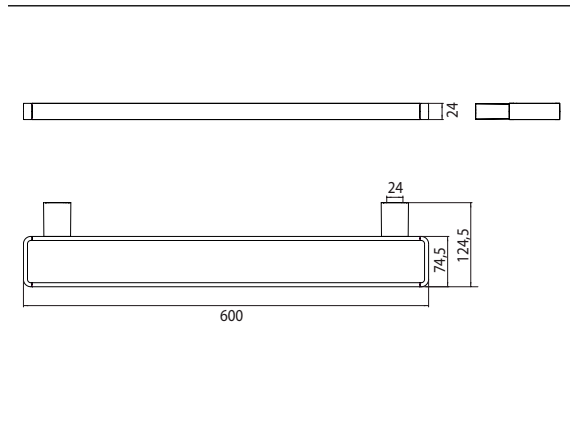

### Relingsystem chrom

Art.-Nr.0566 001 60

600 mm