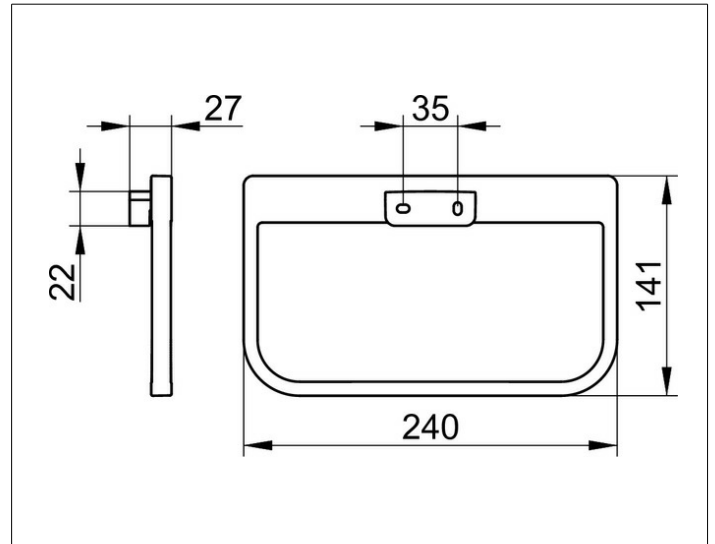

Collection Moll

12721010000 Handtuchring

PRODUKT

ZEICHNUNG

OBERFLÄCHE

verchromt

AUSSCHREIBUNGSTEXT

KEUCO COLLECTION MOLL Handtuchring 12721010000
 Hochglanzverchromter Handtuchring in ästhetischem Design,
 mit leicht gerundeten Kanten
 geschlossene, rechteckige Form, an den unteren Ecken gerundet
 Ring schwenkbar, antistatisch, leicht zu reinigen
 Breite 240 mm, Höhe 141 mm, Ausladung 27 mm
 Der Handtuchring wird verdeckt angebracht
 Lieferung inkl. korrosionsfreiem Befestigungsmaterial