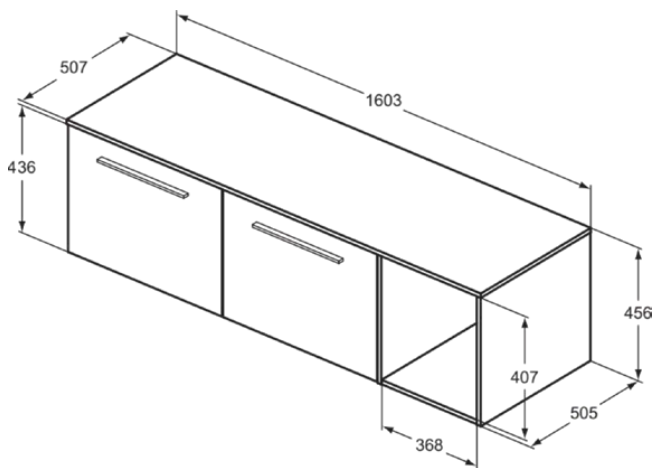

I.LIFE B

T5842DU

I.LIFE B | Möbelpaket 1603x507x456 mm in weiß matt lackiert, 2 Schubladen | SoftClosing, Nachhaltig gewonnenes Holz

Bild & Zeichnung

Allgemeine Informationen

Produktkategorie:	Möbelpakete
Produktart:	Möbelpaket
Marke:	Ideal Standard
Kollektion:	I.LIFE B
Designer:	Palomba Serafini Associati
Farbe:	DU - Weiß Matt Lackiert
Oberflächenveredelung:	Matt
Höhe (mm):	456
Breite (mm):	1603
Ausladung (mm):	507
Befestigungsart:	Befestigungsset
Nettogewicht (kg):	0.00
EAN Code:	8014140525936

Im Lieferumfang enthaltene Produkte

T5277DU:	I.LIFE B Waschtisch-Unterschrank 1200x505x440 mm in weiß matt lackiert, 2 Schubladen
T5742AA:	I.LIFE Türgriff 336x20x9 mm in chrom
T5285DU:	I.LIFE B Waschtischplatte 1604x506x18 mm in weiß matt lackiert
T6828NU:	Bracket (set)