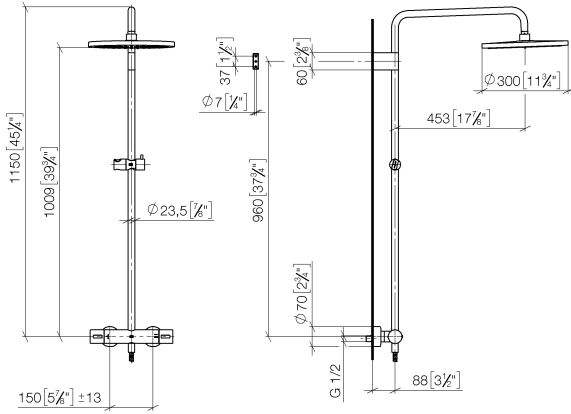

34 460 979

Passt zu: LULU, IMO, TARA, LISSÉ, VAIA,
META

Shower Pipe mit Brause-Thermostat ohne Handbrause - Chrom

LULU

34 460 979

34 460 979

mm [inches]
1:10

Durchflussdiagramm

Zertifikate

WRAS_2204

Belgaqua_21-032-2

DVGW_DW-
6509DN0

LGA_38

34 460 979

Produktversion ab 4/1/2024

Shower Pipe mit Brause-Thermostat ohne Handbrause - Chrom

LULU

34 460 979

Ersatzteilstückliste

Produktversion ab 4/1/2024

Nr.	Artikelnummer	Benennung	Verbaumenge	Lieferzeit
	04 12 05 091 00-00	Regenbrause rund Ø 300 mm - Chrom	11	10