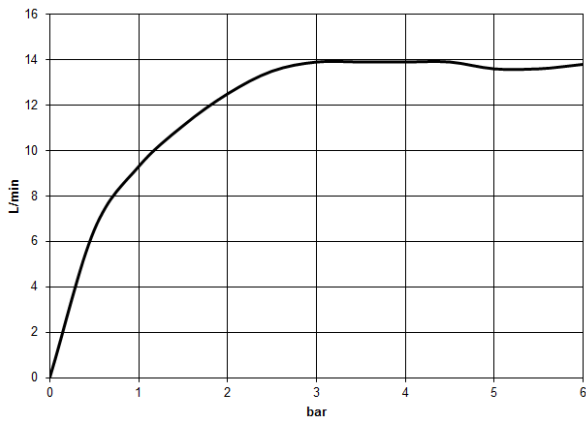

34 460 979

Passt zu: LULU, IMO, TARA, LISSÉ, VAIA,
META

Shower Pipe mit Brause-Thermostat ohne Handbrause - Chrom

LULU

34 460 979

34 460 979

mm [inches]
1:10

Durchflussdiagramm