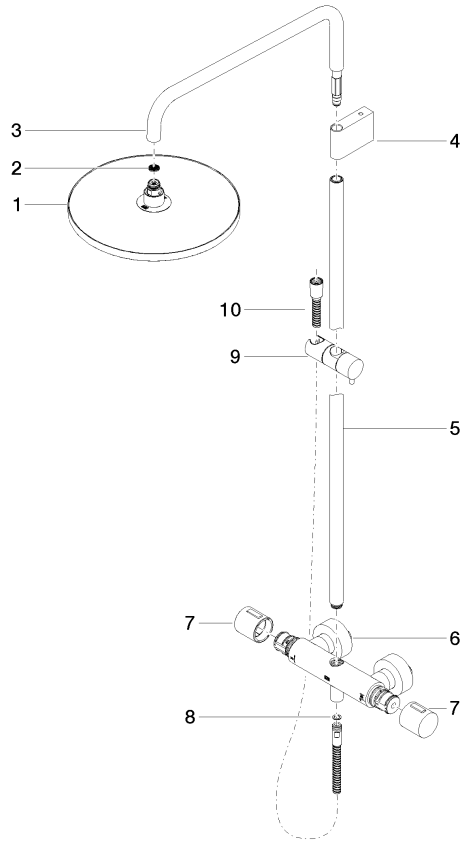

34 460 979

Passt zu: LULU, IMO, TARA, LISSÉ, VAIA,
META

Shower Pipe mit Brause-Thermostat ohne Handbrause - Chrom

LULU

34 460 979

34 460 979

mm [inches]
1:10

Durchflussdiagramm

Zertifikate

WRAS_2204

Belgaqua_21-032-2

DVGW_DW-
6509DN0

LGA_38

34 460 979

Produktversion ab 4/1/2024

Shower Pipe mit Brause-Thermostat ohne Handbrause - Chrom

LULU

34 460 979

Ersatzteilstückliste

Produktversion ab 4/1/2024

Nr.	Artikelnummer	Benennung	Verbaumenge	Lieferzeit
	04 12 05 091 00-00	Regenbrause rund Ø 300 mm - Chrom	11	10