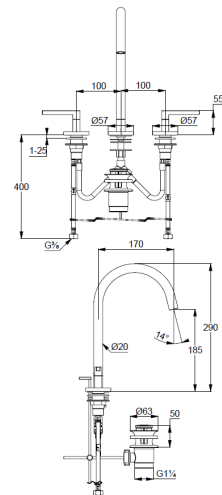

## Technische Daten/ Technical Data

KLUDI NOVA FONTE  
3-Loch Waschtisch-Armatur  
DN 15  
Stil: Puristic

Artikel- Nr.: 201430415

Oberfläche:  
O4 Matt Light Blue

Artikeltext  
Hersteller KLUDI GmbH & Co. KG  
Typ: KLUDI NOVA FONTE  
3-Loch Waschtisch-Armatur  
Artikel- Nr.: 201430415

3-Loch Waschtisch-Armatur  
2-Griffarmatur  
3-Loch Montage  
Flügelgriff, Metall  
Strahlregler M18,5 PCA laminar  
Keramik Oberteil 90° (rechts/links)  
Durchflussmenge bei 3 bar 5,6 l/min.  
schwenkbarer (150°/360°) oder arretierbarer Auslauf  
flexible Druckschläuche G3/8 DVGW zugelassen  
Schaftbefestigung  
Ablaufgarnitur G1 1/4 aus Metall

### Produktabbildung/ Product picture

### Maßzeichnung/ Dimensional drawing