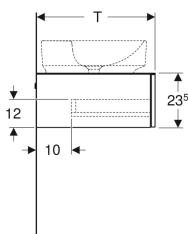

Geberit VariForm Unterschrank für Aufsatzwaschtisch, mit einer Schublade, Ablagefläche und Geruchsverschluss

Beispielbild

0

Eigenschaften

- Passend zu allen VariForm Aufsatzwaschtischen
- FSC™ C134279 zertifiziert
- Wandhängend
- Mit einer Schublade
- Push-to-open-Mechanismus zum Öffnen
- Schublade mit Selbsteinzug
- Schubladen ohne Geruchsverschlussausschnitt

- Feuchtigkeitsbeständig
- Vormontiert geliefert
- Abdeckplatte aus Kompaktlaminat

Technische Daten

Werkstoff	Hochverdichtete Dreischicht-Holzspanplatte
Maximale Schubladenbelastung	30 kg

Lieferumfang

- Unterschrank für Waschtisch
- Flaschengeruchsverschluss mit Tauchrohr, Raumsparmodell, \varnothing 32 mm
- Befestigungsmaterial

Art.-Nr.	Farbe / Oberfläche	B	B1	H	T	VE1
501.163.00.1	Korpus und Front: Eiche / Melamin Holzstruktur Deckplatte: Eiche / Melamin Holzstruktur	75 cm	71 cm	23.5 cm	51 cm	1 St.

Zubehör

- Geberit Handtuchhalter für Badezimmermöbel
- Geberit Handtuchhalter für Badezimmermöbel, Ecke abgerundet
- Geberit Lichtleiste für Schublade, links und rechts, Länge 40 cm
- Geberit Handtuchhalter für Badezimmermöbel, Ecke rechtwinklig
- Geberit VariForm Schubladeneinsatz H-Unterteilung, für obere Schublade
- Geberit VariForm Schubladeneinsatz H-Unterteilung, für untere Schublade
- Geberit Magnethalter
- Geberit Handtuchhaken