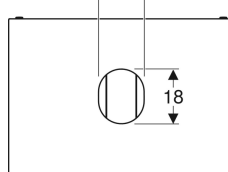

Geberit VariForm Unterschrank für Aufsatzwaschtisch, mit einer Schublade, Ablagefläche und Geruchsverschluss

Beispielbild

0

Eigenschaften

- Passend zu allen VariForm Aufsatzwaschtischen
- FSC™ C134279 zertifiziert
- Wandhängend
- Mit einer Schublade
- Push-to-open-Mechanismus zum Öffnen
- Schublade mit Selbsteinzug
- Schubladen ohne Geruchsverschlussausschnitt

- Feuchtigkeitsbeständig
- Vormontiert geliefert
- Abdeckplatte aus Kompaktlaminat

Technische Daten

Werkstoff	Hochverdichtete Dreischicht-Holzspanplatte
Maximale Schubladenbelastung	30 kg

Lieferumfang

- Unterschrank für Waschtisch
- Flaschengeruchsverschluss mit Tauchrohr, Raumsparmodell, \varnothing 32 mm
- Befestigungsmaterial

Art.-Nr.	Farbe / Oberfläche	B	B1	H	T	VE1
501.163.00.1	Korpus und Front: Eiche / Melamin Holzstruktur Deckplatte: Eiche / Melamin Holzstruktur	75 cm	71 cm	23.5 cm	51 cm	1 St.

Zubehör

- Geberit Handtuchhalter für Badezimmermöbel
- Geberit Handtuchhalter für Badezimmermöbel, Ecke abgerundet
- Geberit Lichtleiste für Schublade, links und rechts, Länge 40 cm
- Geberit Handtuchhalter für Badezimmermöbel, Ecke rechtwinklig
- Geberit VariForm Schubladeneinsatz H-Unterteilung, für obere Schublade
- Geberit VariForm Schubladeneinsatz H-Unterteilung, für untere Schublade
- Geberit Magnethalter
- Geberit Handtuchhaken