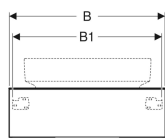

Geberit VariForm Unterschrank für Aufsatzwaschtisch, mit einer Schublade, Ablagefläche und Geruchsverschluss

0

Eigenschaften

- Passend zu allen VariForm Aufsatzwaschtischen
- FSC™ C134279 zertifiziert
- Wandhängend
- Mit einer Schublade
- Push-to-open-Mechanismus zum Öffnen
- Schublade mit Selbsteinzug
- Schubladen ohne Geruchsverschlussausschnitt

- Feuchtigkeitsbeständig
- Vormontiert geliefert
- Abdeckplatte aus Kompaktlaminat

Technische Daten

Werkstoff	Hochverdichtete Dreischicht-Holzspanplatte
Maximale Schubladenbelastung	30 kg

Lieferumfang

- Unterschrank für Waschtisch
- Flaschengeruchsverschluss mit Tauchrohr, Raumsparmodell, $\varnothing$ 32 mm
- Befestigungsmaterial

Art.-Nr.	Farbe / Oberfläche	B	B1	H	T	VE1
501.163.00.1	Korpus und Front: Eiche / Melamin Holzstruktur Deckplatte: Eiche / Melamin Holzstruktur	75 cm	71 cm	23.5 cm	51 cm	1 St.

Zubehör

- Geberit Handtuchhalter für Badezimmermöbel
- Geberit Handtuchhalter für Badezimmermöbel, Ecke abgerundet
- Geberit Lichtleiste für Schublade, links und rechts, Länge 40 cm
- Geberit Handtuchhalter für Badezimmermöbel, Ecke rechtwinklig
- Geberit VariForm Schubladeneinsatz H-Unterteilung, für obere Schublade
- Geberit VariForm Schubladeneinsatz H-Unterteilung, für untere Schublade
- Geberit Magnethalter
- Geberit Handtuchhaken