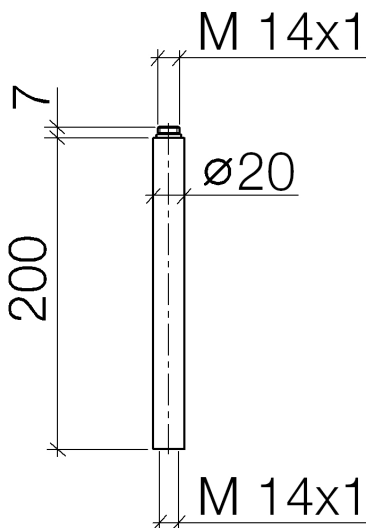

- Serienneutral
Verlängerung für Standbrause - chrom
Artikelnummer: 12 120 970-00

- Länge 200 mm

chrom

Maßzeichnung

Alle Angaben in mm / inch = mm x 0,0394

- Serienneutral

Verlängerung für Standbrause - chrom

Artikelnummer: 12 120 970-00

- Serienneutral

Verlängerung für Standbrause - chrom

Artikelnummer: 12 120 970-00

Weitere Oberflächenvarianten

platin matt

12 120 970-06

platin