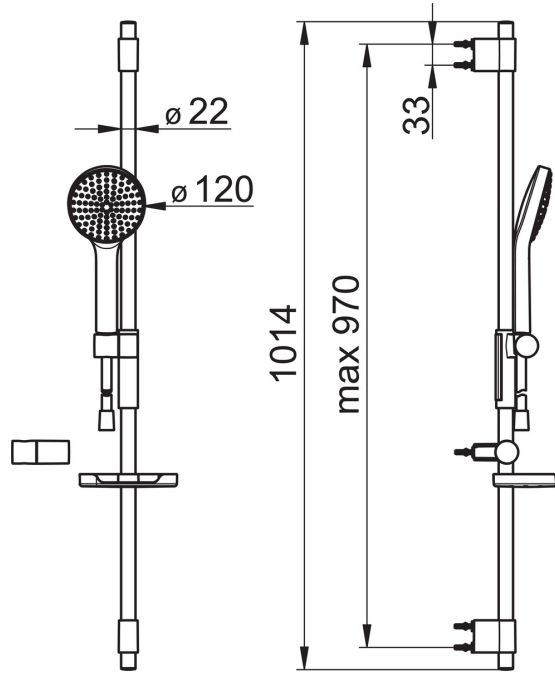

EAN: 4057304005107
static.hansa.com/84370110

- Dusche
- Wandmontage
- Chrom/Hellgrau
- Handbrause, Brausestange, Verstellbare Brausestangehalterung, Seifenschale, Brausehalter, Brauseschlauch (1750 mm), Anti-Kalk-Technik, Twist guard, Verdreherschutz für Brauseschlauch
- Sensitiv – Sanfter Wasserstrahl
- Kürzbar

Technische Daten

Durchflusseigenschaften

Durchfluss bei 3 bar (mit Durchflussregler) **15.0 l/min**

Technische Eigenschaften

Warmwasserversorgung **max. +65°C**
 Arbeitsdruck **0.5-5 bar**
 Anschlussgröße **G1/2**
 Länge / Höhe **970 mm**

Vorschriften

EN Standard **EN 1112, EN 1113**

Ersatzteile

SP64860120

	Name	Art.-Nr.
01	Schieber	59914252
02	Wandhalter	59914253