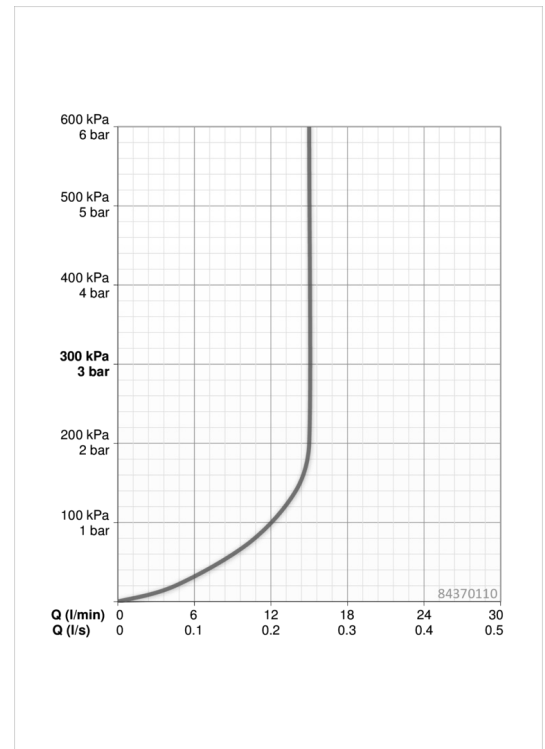

Vorschriften

EN Standard **EN 1112, EN 1113**