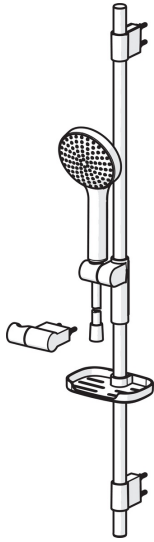

EAN: 4057304005107
static.hansa.com/84370110

- Dusche
- Wandmontage
- Chrom/Hellgrau
- Handbrause, Brausestange, Verstellbare Brausestangehalterung, Seifenschale, Brausehalter, Brauseschlauch (1750 mm), Anti-Kalk-Technik, Twist guard, Verdreherschutz für Brauseschlauch
- Sensitiv – Sanfter Wasserstrahl
- Kürzbar

Technische Daten

Durchflusseigenschaften

Durchfluss bei 3 bar (mit Durchflussregler) **15.0 l/min**

Technische Eigenschaften

Warmwasserversorgung **max. +65°C**
 Arbeitsdruck **0.5-5 bar**
 Anschlussgröße **G1/2**
 Länge / Höhe **970 mm**

Vorschriften

EN Standard **EN 1112, EN 1113**

Ersatzteile

SP64860120

	Name	Art.-Nr.
01	Schieber	59914252
02	Wandhalter	59914253