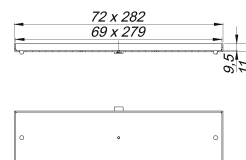

Abdeckung CeraFloor/CeraFrame Connect, messing matt

Artikelnummer: 527684

GTIN: 4001636527684

Rabattgruppe: 11

Beschreibung:

Abdeckung CeraFloor/CeraFrame Connect, messing matt

Ersatzteil zu Duschrinnen CeraFloor Connect und CeraFrame Connect, zum Befliesen mit individuellen Bodenbelägen.