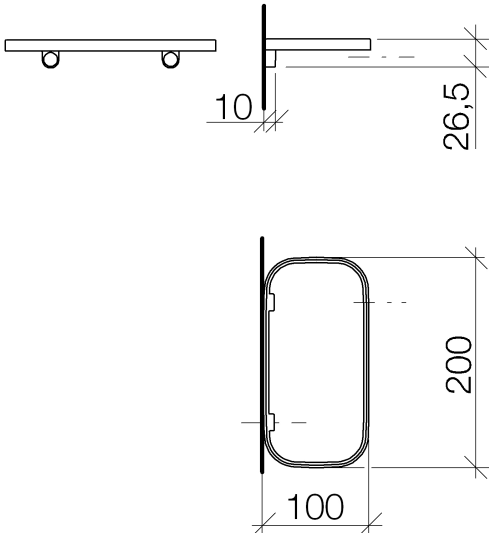

Waschtisch - IMO
Ablage Wandmodell - chrom
Artikelnummer: 83 481 970-00

- Breite 200 mm
- Höhe 26 mm
- Ausladung 100 mm
- ohne Gittereinsatz

chrom

Maßzeichnung

Alle Angaben in mm / inch = mm x 0,0394

Waschtisch - IMO

Ablage Wandmodell - chrom

Artikelnummer: 83 481 970-00

Waschtisch - IMO
Ablage Wandmodell - chrom
Artikelnummer: 83 481 970-00

Weitere Oberflächenvarianten

platin matt
83 481 970-06

platin
83 481 970-08

weiß matt
83 481 970-10