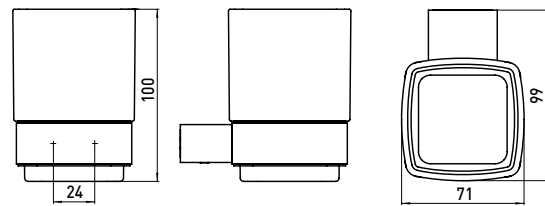

PRODUKTINFORMATION

Glashalter, Kristallglas satiniert chrom

Art.-Nr.0520 001 00

Wandmodell