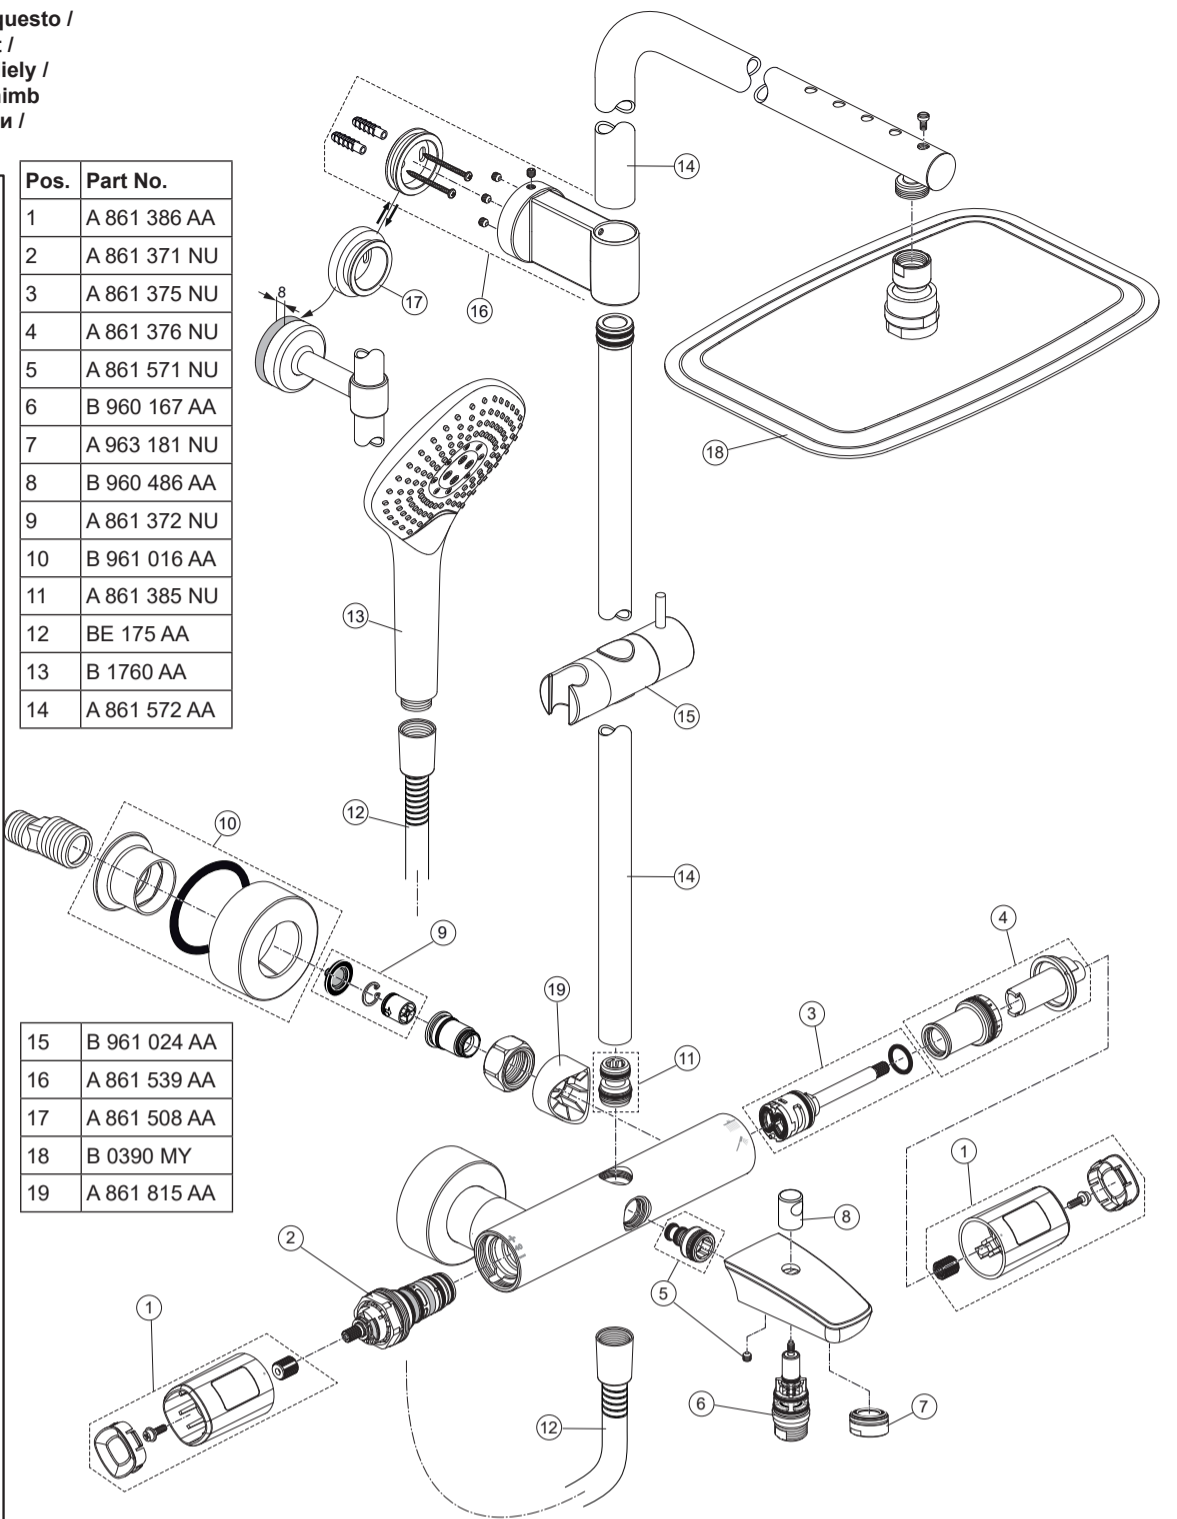

Pos.	Part No.
1	A 861 386 AA
2	A 861 371 NU
3	A 861 375 NU
4	A 861 376 NU
5	A 861 571 NU
6	B 960 167 AA
7	A 963 181 NU
8	B 960 486 AA
9	A 861 372 NU
10	B 961 016 AA
11	A 861 385 NU
12	BE 175 AA
13	B 1760 AA
14	A 861 572 AA

15	B 961 024 AA
16	A 861 539 AA
17	A 861 508 AA
18	B 0390 MY
19	A 861 815 AA

Ideal Standard

CERATHERM T100
A 7591 ..

0724 / A 869 010
 Made in Germany

Ideal Standard International NV
 Corporate Village – Gent Building
 Da Vincilaan 2
 1935 Zaventem
 Belgium
<https://www.idealstandard.com>

	P	bar		MAX. 10	5	
	T	°C		MAX. 80	65	
					55	
					8	12
					20	