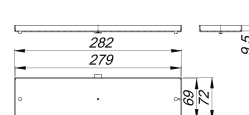

## Abdeckung CeraFloor/CeraFrame Connect, Edelstahl matt

---

Artikelnummer: 527653

GTIN: 4001636527653

Rabattgruppe: 11

---

---