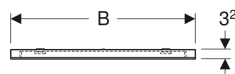

Geberit Option Square Lichtspiegel Beleuchtung oben

Beispielbild

Eigenschaften

- Passend zu allen Badezimmerserien
- LED-Beleuchtung
- Schalter mechanisch

Technische Daten

Schutzart	IP44
Schutzklasse	I
Nennspannung	100-230 V AC
Netzfrequenz	50 / 60 Hz
Betriebsspannung	12 V DC
Werkstoff	Glas
Energieeffizienzklasse Lichtquelle	F
Lichtfarbe	4200 K
Lebensdauer LED-Beleuchtung	60000 h (LM-80)
Farbwiedergabeindex	> 80

Lieferumfang

- Spiegel
- Befestigungsmaterial

Art.-Nr.	Farbe / Oberfläche	B	B1	H	T	Leistungsaufnahme	Lichtstrom	VE1
819200000	Aluminium gebürstet	90 cm	44 cm	65 cm	3.2 cm	15.8 W	1980 lm	1 St.