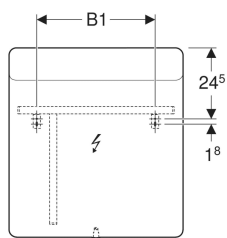

Geberit Option Square Lichtspiegel Beleuchtung oben

Beispielbild

Eigenschaften

- Passend zu allen Badezimmerserien
- LED-Beleuchtung
- Schalter mechanisch

Technische Daten

Schutzart	IP44
Schutzklasse	I
Nennspannung	100-230 V AC
Netzfrequenz	50 / 60 Hz
Betriebsspannung	12 V DC
Werkstoff	Glas
Energieeffizienzklasse Lichtquelle	F
Lichtfarbe	4200 K
Lebensdauer LED-Beleuchtung	60000 h (LM-80)
Farbwiedergabeindex	> 80

Lieferumfang

- Spiegel
- Befestigungsmaterial

Art.-Nr.	Farbe / Oberfläche	B	B1	H	T	Leistungsaufnahme	Lichtstrom	VE1
819200000	Aluminium gebürstet	90 cm	44 cm	65 cm	3.2 cm	15.8 W	1980 lm	1 St.