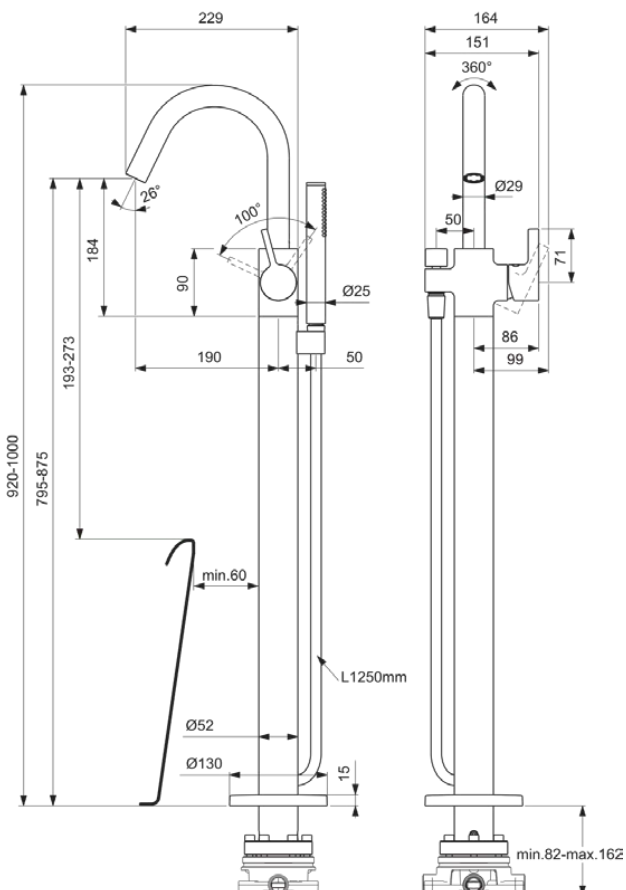

JOY

BD461A5

JOY | Freistehende Wannenarmatur 151x265.5x920 mm, 252.5 mm vertikaler Abstand bis Mitte Auslauf in magnetic grey, Kit 1 required (A6133), 8 l/min (3 bar) | Verdeckter Strahlregler, Click-Technologie, FirmaFlow, PVD Technologie

Bild & Zeichnung

Allgemeine Informationen

Produktkategorie:	Badarmaturen
Produktart:	Freistehende Wannenarmatur
Marke:	Ideal Standard
Kollektion:	JOY
Designer:	Palomba Serafini Associati
Colour:	A5 - Magnetic Grey
Oberflächenveredelung:	satın
Höhe (mm):	920 - 1000
Breite (mm):	151
Ausladung (mm):	265.5
Befestigungsart:	Kit 1 benötigt
Empfohlenes Unterputz-Kit:	A6133
Nettogewicht (kg):	7.52
EAN Code:	3800861110927

Produktspezifikationen

Anzahl der Rosette(n):	1
Anzahl der Griffe:	1
Farbcode:	A5
Farbbeschreibung:	magnetic grey
Cool Body Technologie:	Nein
Absperrbare S-Anschlüsse:	Nein
FirmaFlow Kartusche:	Ja
Einstellbar Spülzeit:	Nein
Griffposition:	Seitlich
Material:	Metall
Materialspezifikation:	Messing
Maximaler Durchfluss bei 3 bar (l/min):	8
Maximaler Durchfluss bei 3 bar (l/min) für alle Auslässe:	8

JOY

BD461A5

JOY | Freistehende Wannenumarmatur 151x265.5x920 mm, 252.5 mm vertikaler Abstand bis Mitte Auslauf in magnetic grey, Kit 1 required (A6133), 8 l/min (3 bar) | Verdeckter Strahlregler, Click-Technologie, FirmaFlow, PVD Technologie