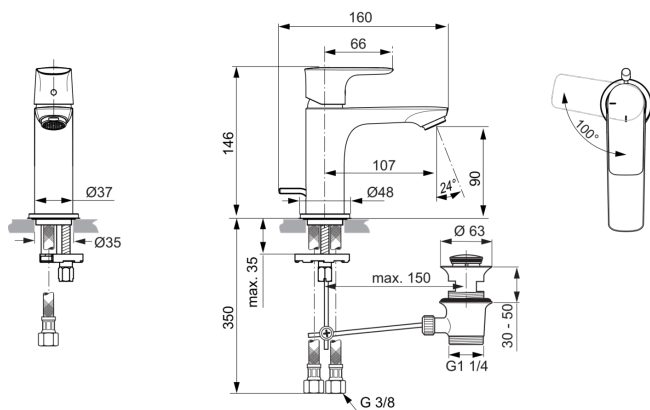

CONNECT AIR

A7008GN

CONNECT AIR | Waschtischarmatur 48x160x146 mm, 107 mm vertikaler Abstand bis Mitte Auslauf in silver storm, 5 l/min (3 bar), mit Ablaufgarnitur | EasyFix, BlueStart, EPD, PVD Technologie

Bild & Zeichnung

Allgemeine Informationen

Produktkategorie:	Waschtischarmaturen
Produktart:	Waschtischarmatur
Marke:	Ideal Standard
Kollektion:	CONNECT AIR
Designer:	Ideal Standard
Colour:	GN - Silver Storm
Oberflächenveredelung:	satın
Maximale Höhe (mm):	146
Maximale Breite (mm):	48
Ausladung (mm):	160
Befestigungsart:	EasyFix
Nettogewicht (kg):	1.30
EAN Code:	4015413347303

Produktspezifikationen

Niederdruckmodell:	Nein
Material:	Metall
Material des Griffs:	Metall
Material der Ablaufgarnitur:	Metall
Materialspezifikation:	Messing
Maximaler Durchfluss bei 3 bar (l/min):	5
Maximaler Durchfluss bei 3 bar (l/min) für alle Auslässe:	5
Durchfluss bei 3 bar (l) - Auslauf:	5
Betriebs-Höchstdruck (bar):	10
Betriebs-Mindestdruck (bar):	0.5
PVD Technologie:	Ja
Form der Rosette(n):	Rund
Auslaufart:	Starr
Oberflächenschutz:	PVD
Oberflächenveredelung:	satin
Strahlreglerart:	Luftsprudler
Sichtbarkeit des Strahlreglers:	Sichtbar
Einstellbar Strahlregler:	Nein
Strahlregler ist Vandalismus geschützt:	Nein
Berührungslose Steuerung:	Nein
Griffart:	Betätigungshebel
Art der Temperaturkontrolle:	Manuelle Betätigung
Mit Verschlussstopfen:	Nein
Mit Rosette(n):	Ja
Mit Durchflussbegrenzer:	Ja
Mit Griff(en):	Ja
Mit Auslass:	Ja
Mit herausziebarer Spülbrause:	Nein
Mit Ablaufgarnitur:	Ja
Befestigungsart:	EasyFix
Montageart:	Hahnloch