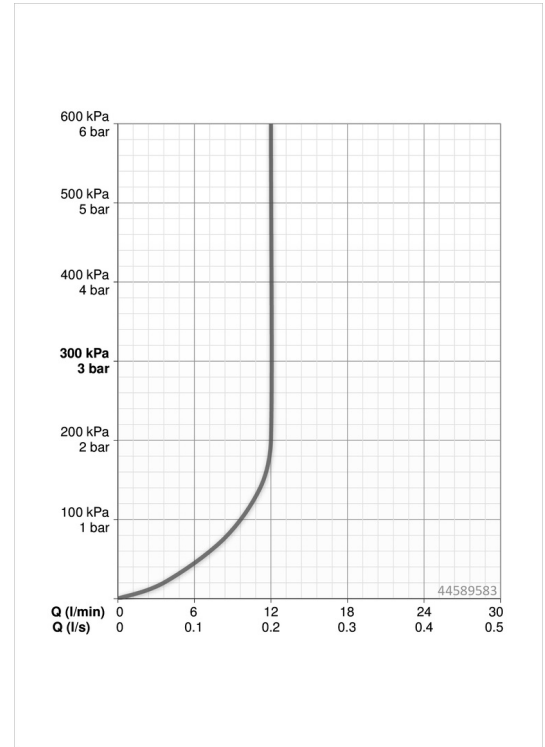

EAN: 4057304014833
static.hansa.com/44589583

- Dusche
- Einhebelmischer, Fertigmontageset
- Wandmontage für Unterputz-Einbaukörper
- Chrom
- Einhandbedienhebel/Griff, Hebel mit W+K-Kennzeichnung
- Wandanschlussbogen
- Rückflussverhinderer
- Squarewallrosette, Sleeve, BLUECLICK

Technische Daten

Durchflusseigenschaften

Durchfluss bei 3 bar (mit Durchflussregler)	12.0 l/min
Druckverlust bei einem Durchfluss von 0,2 l/s (mit Durchflussbegrenzer)	3 bar

Technische Eigenschaften

Warmwasserversorgung	max. +80°C
Arbeitsdruck	0.5-10 bar
Projection	60 mm
Werkstoff	Messing

Vorschriften

EN Standard	EN 817
Geräuschklasse	II (ISO 3822)