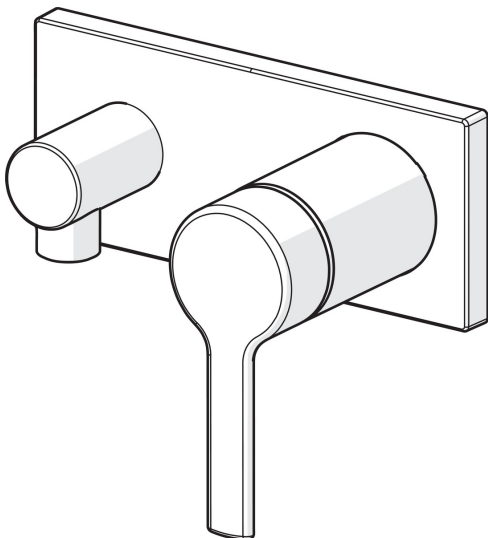

EAN: 4057304014833
static.hansa.com/44589583

- Dusche
- Einhebelmischer, Fertigmontageset
- Wandmontage für Unterputz-Einbaukörper
- Chrom
- Einhandbedienhebel/Griff, Hebel mit W+K-Kennzeichnung
- Wandanschlussbogen
- Rückflussverhinderer
- Squarewallrosette, Sleeve, BLUECLICK

Technische Daten

Durchflusseigenschaften

Durchfluss bei 3 bar (mit Durchflussregler)	12.0 l/min
Druckverlust bei einem Durchfluss von 0,2 l/s (mit Durchflussbegrenzer)	3 bar

Technische Eigenschaften

Warmwasserversorgung	max. +80°C
Arbeitsdruck	0.5-10 bar
Projection	60 mm
Werkstoff	Messing

Vorschriften

EN Standard	EN 817
Geräuschklasse	II (ISO 3822)