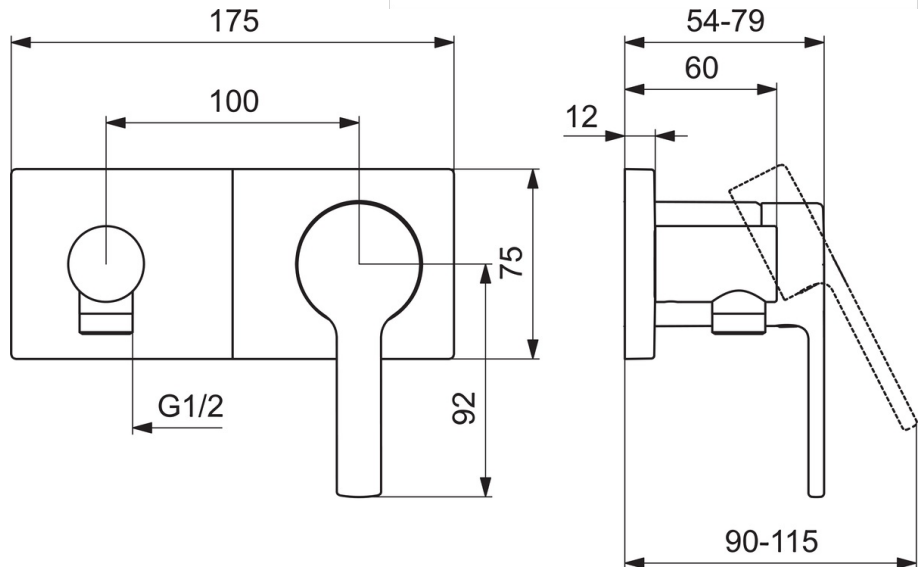

EAN: 4057304014833
static.hansa.com/44589583

- Dusche
- Einhebelmischer, Fertigmontageset
- Wandmontage für Unterputz-Einbaukörper
- Chrom
- Einhandbedienhebel/Griff, Hebel mit W+K-Kennzeichnung
- Wandanschlussbogen
- Rückflussverhinderer
- Squarewallrosette, Sleeve, BLUECLICK

Technische Daten

Durchflusseigenschaften

Durchfluss bei 3 bar (mit Durchflussregler)	12.0 l/min
Druckverlust bei einem Durchfluss von 0,2 l/s (mit Durchflussbegrenzer)	3 bar

Technische Eigenschaften

Warmwasserversorgung	max. +80°C
Arbeitsdruck	0.5-10 bar
Projection	60 mm
Werkstoff	Messing

Vorschriften

EN Standard	EN 817
Geräuschklasse	II (ISO 3822)