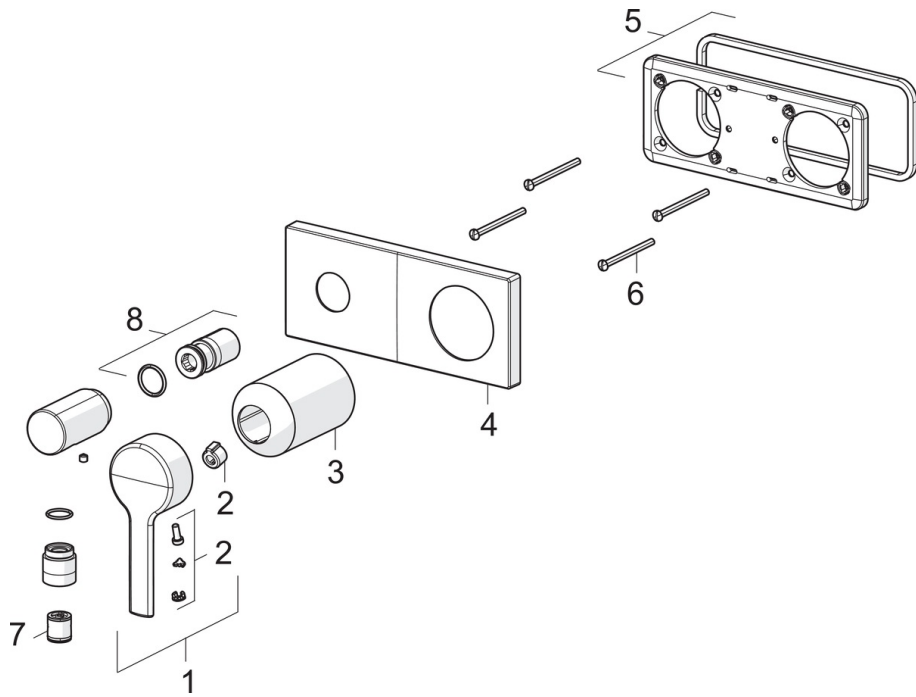

### Technische Eigenschaften

Warmwasserversorgung	<b>max. +80°C</b>
Arbeitsdruck	<b>0.5-10 bar</b>
Projection	<b>60 mm</b>
Werkstoff	<b>Messing</b>

### SP44589583

	Name	Art.-Nr.
01	Hebel	1004279V
02	Dekorkappe	59914573
03	Abdeckhülse	59914572
04	Deckplatte, 175x75	59913866
05	Deckplatte Halter	59913697
06	Schraube, M4x55	59913698
07	Rückflussverhinderer	59905714
08	Gewindehülse, G1/2	59913865