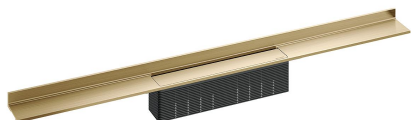

Duschrinne CeraWall Select messing matt, 1200 mm

Artikelnummer: 535436

GTIN: 4001636535436

Rabattgruppe: 11

Beschreibung:

Duschrinne CeraWall Select messing matt, 1200 mm

zum Einbau mit allen Ablaufgehäusen DallFlex 2.0 Duo. Ablaufschiene mit mehrseitigem Präzisionsgefälle, sichtbar am Übergang zwischen Wand und Boden installiert, geeignet für keramische und Naturstein-Beläge (mit DallFlex 2.0: Boden 8–36 mm, Wand: 8–28 mm; mit CeraFlex: Boden 12–28 mm, Wand 12–28 mm, inkl. Kleberbett und Verbundabdichtung), Länge millimetergenau anpassbar.

AUSFÜHRUNG

- Abdeckung
- selbstklebendes Sicherheitsband S 3 mit Schnittschutzarmierung aus Edelstahl zum Schutz der Flächenabdichtung und Schalldämmband zur Entkoppelung vom Baukörper
- Montagezubehör und Positionierhilfen
- Bauschutzabdeckung

MATERIAL

Edelstahl 1.4301, massiv 5 mm, Belastungsklasse K 3 (300 kg), farbig PVD beschichtet messing matt

Bestellhinweis CeraWall Select:

Bitte Ablaufgehäuse CeraFlex, DallFlex oder Duschelement DallFlex Wall + Duschrinne CeraWall Select bestellen!