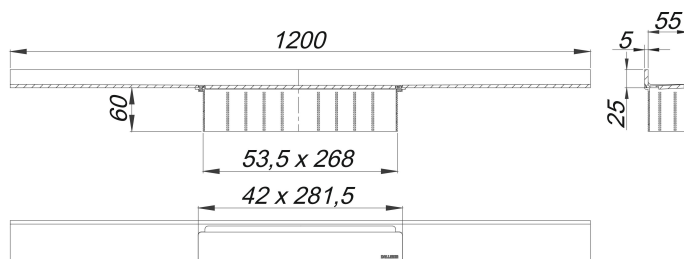

Duschrinne CeraWall Select messing matt, 1200 mm

Artikelnummer: 535436

GTIN: 4001636535436

Rabattgruppe: 11

Beschreibung:

Duschrinne CeraWall Select messing matt, 1200 mm

zum Einbau mit allen Ablaufgehäusen DallFlex 2.0 Duo. Ablaufschiene mit mehrseitigem Präzisionsgefälle, sichtbar am Übergang zwischen Wand und Boden installiert, geeignet für keramische und Naturstein-Beläge (mit DallFlex 2.0: Boden 8–36 mm, Wand: 8–28 mm; mit CeraFlex: Boden 12–28 mm, Wand 12–28 mm, inkl. Kleberbett und Verbundabdichtung), Länge millimetergenau anpassbar.

AUSFÜHRUNG

- Abdeckung
- selbstklebendes Sicherheitsband S 3 mit Schnittschutzarmierung aus Edelstahl zum Schutz der Flächenabdichtung und Schalldämmband zur Entkoppelung vom Baukörper
- Montagezubehör und Positionierhilfen
- Bauschutzabdeckung

MATERIAL

Edelstahl 1.4301, massiv 5 mm, Belastungsklasse K 3 (300 kg), farbig PVD beschichtet messing matt

Bestellhinweis CeraWall Select:

Bitte Ablaufgehäuse CeraFlex, DallFlex oder Duschelement DallFlex Wall + Duschrinne CeraWall Select bestellen!