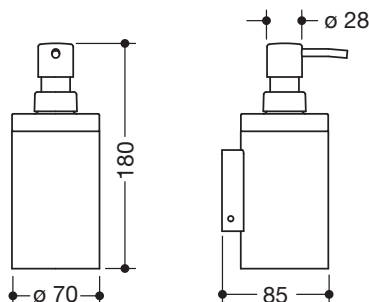

Produktdatenblatt

Seifenspender mit Halter 900.06.000XA

HEWI

Seifenspender mit Halter 900.06.000XA

- für den Einsatz am Waschtisch geeignet
- zylindrischer Wandhalter
- Halter aus hochwertigem Edelstahl, Oberfläche matt geschliffen
- Halter innen mit Schutzfolie für eine sichere, definierte Position und gegen Beschädigungen des Glaseinsatzes
- Durchmesser 70 mm, 180 mm hoch und 85 mm tief
- Seifenspender aus hochwertigem, satiniertem Kristallglas
- Pumpenkopf in Edelstahloptik
- Füllmenge ca. 200 ml
- zur Wandmontage, verdeckte Befestigung
- inklusive korrosionsfreiem HEWI Befestigungsmaterial

Abmessungen in mm

Oberfläche

XA

Alternative Oberflächen

Chr

DX

DC

AY