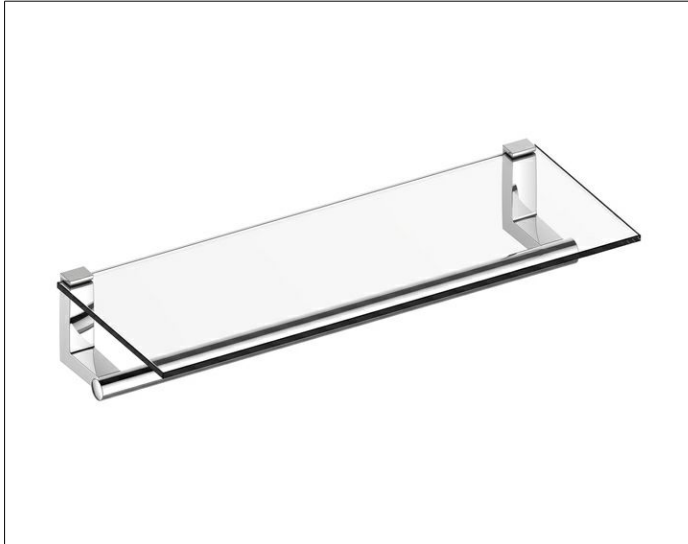

Plan
14975010000 Handtuchablage

PRODUKT

ZEICHNUNG

PRODUKTBESCHREIBUNG

mit Ablage aus ESG-Glas

OBERFLÄCHE

verchromt

ABMESSUNG

600 mm

AUSSCHREIBUNGSTEXT

KEUCO PLAN Handtuchablage, 14975010000
Handtuchablage aus transparentem ESG, Stärke 8 mm,
Gesamtbreite 600 mm,
in ästhetischem, funktionalem Design,
Handtuchhalter aus hochglanzverchromten Messingrohr,
Durchmesser 25 mm,
leicht zu reinigen, antistatisch, Ausladung Handtuchhalter 112 mm,
Gesamthöhe 112 mm, Gesamtbreite 600 mm, Ausladung 235 mm,
die Handtuchablage wird verdeckt angebracht,
Lieferung inkl. korrosionsfreiem Befestigungsmaterial