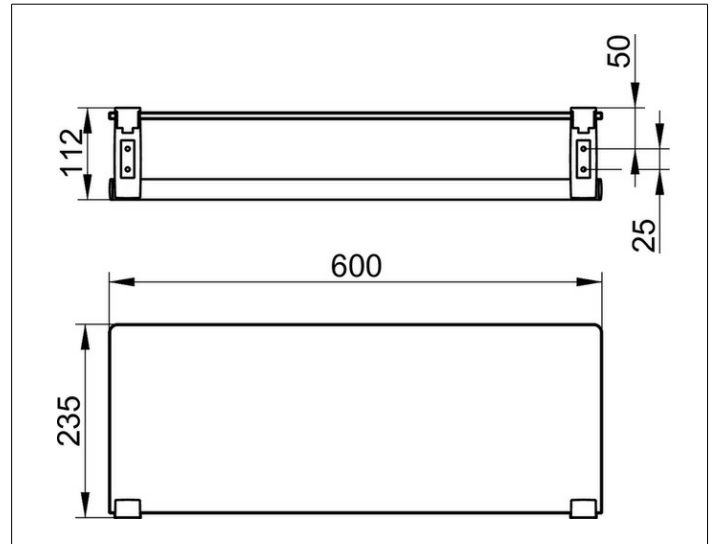

Plan
14975010000 Handtuchablage

PRODUKT

ZEICHNUNG

PRODUKTBESCHREIBUNG

mit Ablage aus ESG-Glas

OBERFLÄCHE

verchromt

ABMESSUNG

600 mm

AUSSCHREIBUNGSTEXT

KEUCO PLAN Handtuchablage, 14975010000
Handtuchablage aus transparentem ESG, Stärke 8 mm,
Gesamtbreite 600 mm,
in ästhetischem, funktionalem Design,
Handtuchhalter aus hochglanzverchromten Messingrohr,
Durchmesser 25 mm,
leicht zu reinigen, antistatisch, Ausladung Handtuchhalter 112 mm,
Gesamthöhe 112 mm, Gesamtbreite 600 mm, Ausladung 235 mm,
die Handtuchablage wird verdeckt angebracht,
Lieferung inkl. korrosionsfreiem Befestigungsmaterial