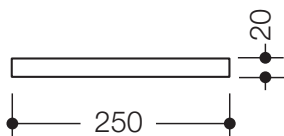

### Utensilienablage 800.03.20041

- ovale Ablage für diverse Utensilien
- reduziert und funktional in einer harmonischen, zeitlosen Formensprache gestaltet
- die Ablage ist drehbar und kann bündig zum Halter aufliegen bzw. als Schale verwendet werden
- zur Wandmontage, verdeckte Befestigung
- 250 mm breit, 20 mm hoch und 106 mm tief
- Ablage aus hochwertigem Polyamid in HEWI Farbe 98 (Signalweiß)
- Halter aus Metall, hochwertig verchromt
- inklusive korrosionsfreiem HEWI Befestigungsmaterial

### Abmessungen in mm