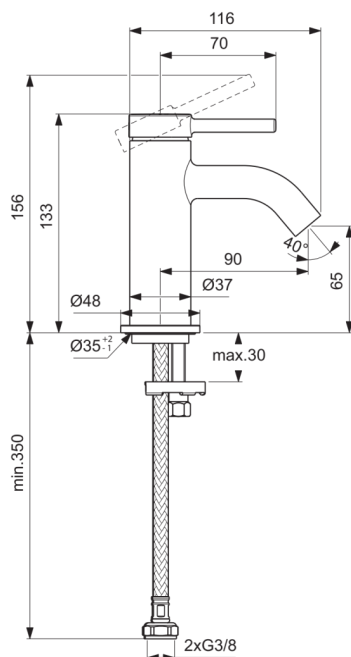

## BD755AA

CERALINE NUOVO | Waschtischarmatur 48x121.5x156 mm, 90 mm vertikaler Abstand bis Mitte Auslauf in chrom, 3.8 l/min (3 bar), ohne Ablaufgarnitur | EasyFix, Verdeckter Strahlregler, BlueStart, Vandalismussicher, SmartShine Oberfläche

### Allgemeine Informationen

Produktkategorie:	Waschtischarmaturen
Produktart:	Waschtischarmatur
Marke:	Ideal Standard
Kollektion:	CERALINE NUOVO
Designer:	Palomba Serafini Associati
Colour:	AA - Chrom
Oberflächenveredelung:	glänzend
Maximale Höhe (mm):	156
Maximale Breite (mm):	48
Ausladung (mm):	121.5
Befestigungsart:	EasyFix
Nettogewicht (kg):	0.67
EAN Code:	3800861124443