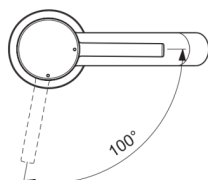

CERALINE NUOVO

BD755AA

CERALINE NUOVO | Waschtischarmatur 48x121.5x156 mm, 90 mm vertikaler Abstand bis Mitte Auslauf in chrom, 3.8 l/min (3 bar), ohne Ablaufgarnitur | EasyFix, Verdeckter Strahlregler, BlueStart, Vandalismussicher, SmartShine Oberfläche

Bild & Zeichnung

Allgemeine Informationen

Produktkategorie:	Waschtischarmaturen
Produktart:	Waschtischarmatur
Marke:	Ideal Standard
Kollektion:	CERALINE NUOVO
Designer:	Palomba Serafini Associati
Colour:	AA - Chrom
Oberflächenveredelung:	glänzend
Maximale Höhe (mm):	156
Maximale Breite (mm):	48
Ausladung (mm):	121.5
Befestigungsart:	EasyFix
Nettogewicht (kg):	0.67
EAN Code:	3800861124443

Features

	EasyFix		Verdeckter Strahlregler
	BlueStart		Vandalismussicher
	SmartShine Oberfläche		

Downloads

- [Spare Parts List](#)

Produktstandards & Zertifikate

Normen:	EN 248 | DIN 4109-1

Produktspezifikationen

Anzahl der Rosette(n):	1
Anzahl der Griffe:	1
BlueStart Technologie:	Ja
Farbcode:	AA
Farbbeschreibung:	chrom
Cool Body Technologie:	Nein
Easy-Fix Technologie:	Ja
Griffposition:	Oben
Mit Kettenöse:	Nein
Integrierte Elektronik:	Nein
Niederdruckmodell:	Nein
Material:	Metall
Material der Rosette(n):	Metall
Materialspezifikation:	Messing