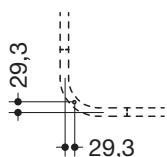

Abmessungen in mm

nachträglich einsetzbar
am 90°-Bogen