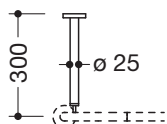

Abmessungen in mm

nachträglich einsetzbar
am 90°-Bogen