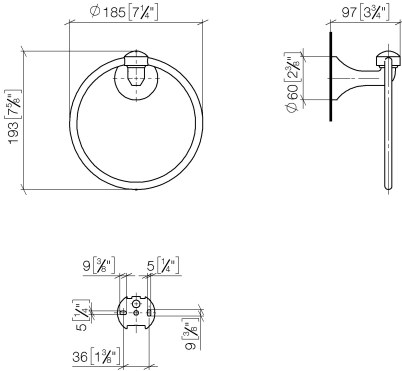

83 200 361 Produktversion ab 03.07.2016

- Breite 185 mm
- Rosette Ø 60 mm
- Ausladung 97 mm

	Dark Bronze gebürstet (PVD)	83 200 361-43
	Chrom	83 200 361-00
	Platin gebürstet	83 200 361-06
	Platin	83 200 361-08
	Messing (23kt Gold)	83 200 361-09
	Messing gebürstet (23kt Gold)	83 200 361-28
	Dark Brass gebürstet (PVD)	83 200 361-39
	Bronze gebürstet (PVD)	83 200 361-42
	Dark Platinum gebürstet	83 200 361-99

83 200 361 Produktversion ab 03.07.2016

mm [inches]

83 200 361 Produktversion ab 03.07.2016

Ersatzteile für die
anderen
Oberflächenvarianten
finden Sie hier:
Chrom

Ersatzteilstückliste

Nr.	Artikelnummer	Benennung	Verbaumenge	Lieferzeit
2	08 31 20 550 90	Stopfen für Handtuchring -	2,00	2
4	05 17 97 507 00 90	Befestigungssatz 52 x 45 x 70 mm -	1,00	2
3	04 31 11 140 00 90	Befestigung Gewindestift M6 x 10 mm -	1,00	2
1	08 18 80 503-43	Halter Ø 185 x 10 mm - Dark Bronze gebürstet (PVD)	1,00	60