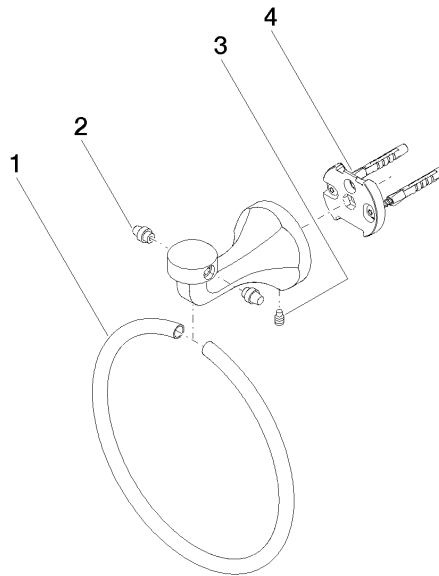

83 200 361 Produktversion ab 03.07.2016

- Breite 185 mm
- Rosette Ø 60 mm
- Ausladung 97 mm

	Dark Bronze gebürstet (PVD)	83 200 361-43
	Chrom	83 200 361-00
	Platin gebürstet	83 200 361-06
	Platin	83 200 361-08
	Messing (23kt Gold)	83 200 361-09
	Messing gebürstet (23kt Gold)	83 200 361-28
	Dark Brass gebürstet (PVD)	83 200 361-39
	Bronze gebürstet (PVD)	83 200 361-42
	Dark Platinum gebürstet	83 200 361-99

83 200 361 Produktversion ab 03.07.2016

mm [inches]

83 200 361 Produktversion ab 03.07.2016

Ersatzteile für die
anderen
Oberflächenvarianten
finden Sie hier:
Chrom

Ersatzteilstückliste

Nr.	Artikelnummer	Benennung	Verbaumenge	Lieferzeit
2	08 31 20 550 90	Stopfen für Handtuchring -	2,00	2
4	05 17 97 507 00 90	Befestigungssatz 52 x 45 x 70 mm -	1,00	2
3	04 31 11 140 00 90	Befestigung Gewindestift M6 x 10 mm -	1,00	2
1	08 18 80 503-43	Halter Ø 185 x 10 mm - Dark Bronze gebürstet (PVD)	1,00	60