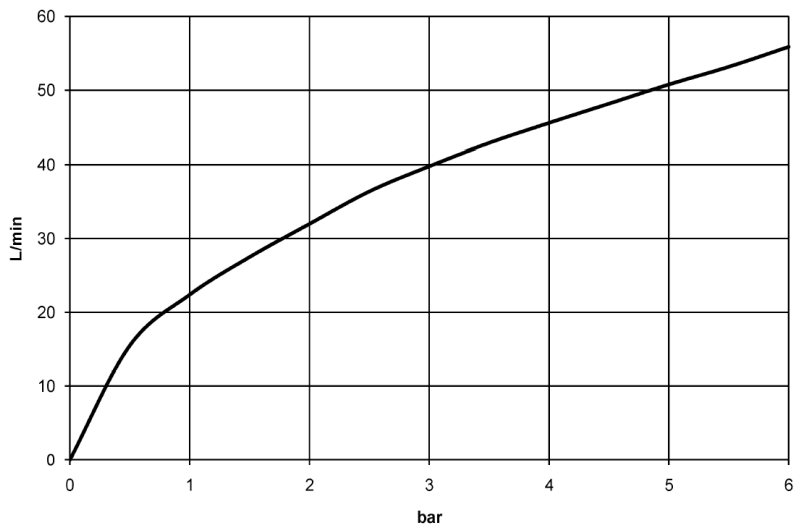

Dusche - Deque

WATER TUBE Kneipp-Wandanschlussbogen mit Schlauchhalterung mit Einzelrosette - chrom

Artikelnummer: 27 821 979-00

- Laminarstrahl
- Drehumstellung mit Mengenregulierung und Absperrfunktion
- Rosette 60 x 60 mm
- Halter für Kneipp-Schlauch
- Wandanschlussbogen 1/2"
- ohne Schlauch
- Eigensicher gegen Rückfließen.
- Passt zu MEM, CL.1, Symetrics, IMO

chrom

Maßzeichnung

Alle Angaben in mm / inch = mm x 0,0394

Dusche - Deque

WATER TUBE Kneipp-Wandanschlussbogen mit Schlauchhalterung mit Einzelrosette - chrom

Artikelnummer: 27 821 979-00

### Durchflussdiagramm