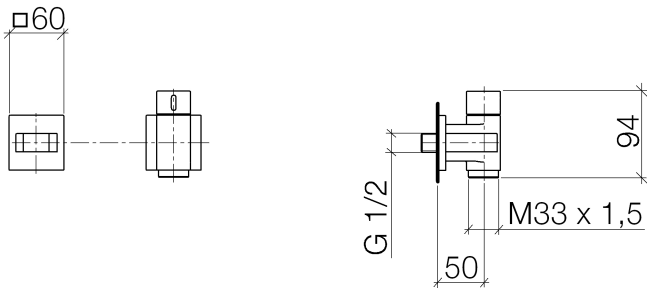

Dusche - Deque

WATER TUBE Kneipp-Wandanschlussbogen mit Schlauchhalterung mit Einzelrosette - chrom

Artikelnummer: 27 821 979-00

- Laminarstrahl
- Drehumstellung mit Mengenregulierung und Absperrfunktion
- Rosette 60 x 60 mm
- Halter für Kneipp-Schlauch
- Wandanschlussbogen 1/2"
- ohne Schlauch
- Eigensicher gegen Rückfließen.
- Passt zu MEM, CL.1, Symetrics, IMO

chrom

Maßzeichnung

Alle Angaben in mm / inch = mm x 0,0394

Dusche - Deque

WATER TUBE Kneipp-Wandanschlussbogen mit Schlauchhalterung mit Einzelrosette - chrom

Artikelnummer: 27 821 979-00

## Dusche - Deque

WATER TUBE Kneipp-Wandanschlussbogen mit Schlauchhalterung mit Einzelrosette - chrom

Artikelnummer: 27 821 979-00