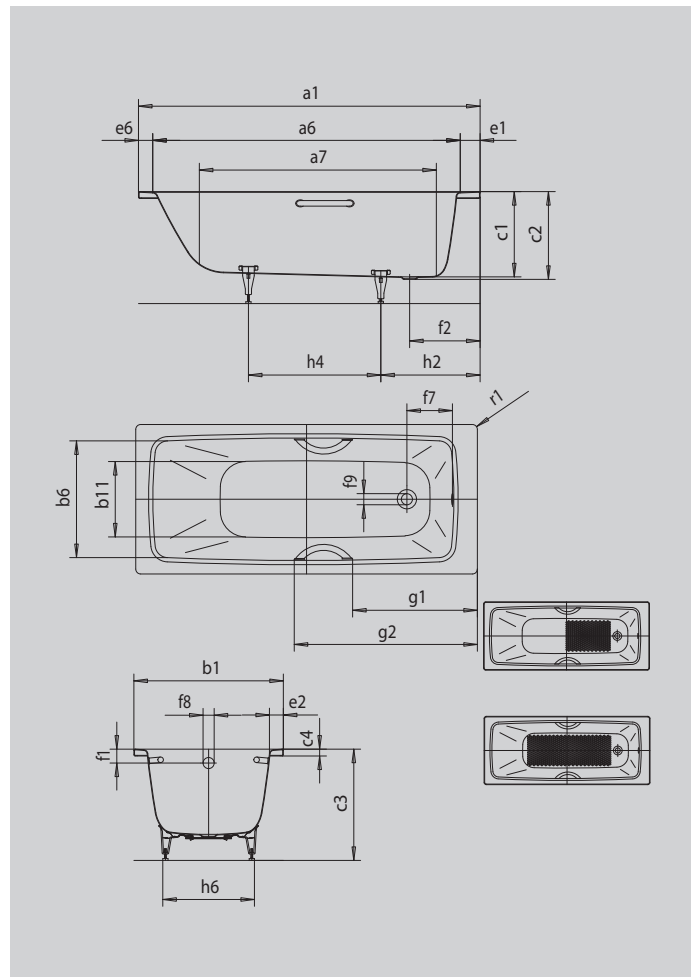

CAYONO

CAYONO STAR

- einsitzige Wanne mit am Fußende positioniertem Ablauf
- eigenständiges Anti-Slip-Design
- moderne Rechteckbadewanne mit großvolumigem Wannenninnenraum
- auch mit Griffen erhältlich
- aus KALDEWEI Stahl-Emaille

Abbildung ähnlich

Modell		747
Äußere Länge	a_1	1500 mm
Innere Länge (oben)	a_6	1310 mm
Innere Länge (unten)	a_7	1010 mm
Äußere Breite	b_1	700 mm
Innere Breite (oben)	b_6	570 mm
Innere Breite (unten)	b_{11}	400 mm
Tiefe Innen	c_1	400 mm
Tiefe inklusive Ablaufloch	c_2	410 mm
Höhe mit Füßen	c_3	535 - 555 mm
Randhöhe	c_4	32 mm
Randbreite Fußseite; Längsseite; Kopfseite	$e_1; e_2; e_6$	110; 63; 80 mm
Abstand Oberkante bis Mitte Überlaufloch	f_1	65 mm
Abstand Wannrand bis Mitte Ablaufloch	f_2	330 mm
Abstand Mitte Ab- bis Mitte Überlaufloch	f_7	213 mm
Durchmesser Überlaufloch	f_8	Ø 52 mm
Durchmesser Ablaufloch	f_9	Ø 52 mm
Abstand Fußseite Wannrand bis Mitte Fuß	h_2	450 mm
Abstand zwischen den Füßen	h_4	560 mm
Fußbreite max.	h_6	435 mm
Äußerer Radius	r_1	23 mm
Nutzhalt		89 l
Nettogewicht		43 kg
Antislip		455 x 315 mm
Vollantislip		655 x 315 mm