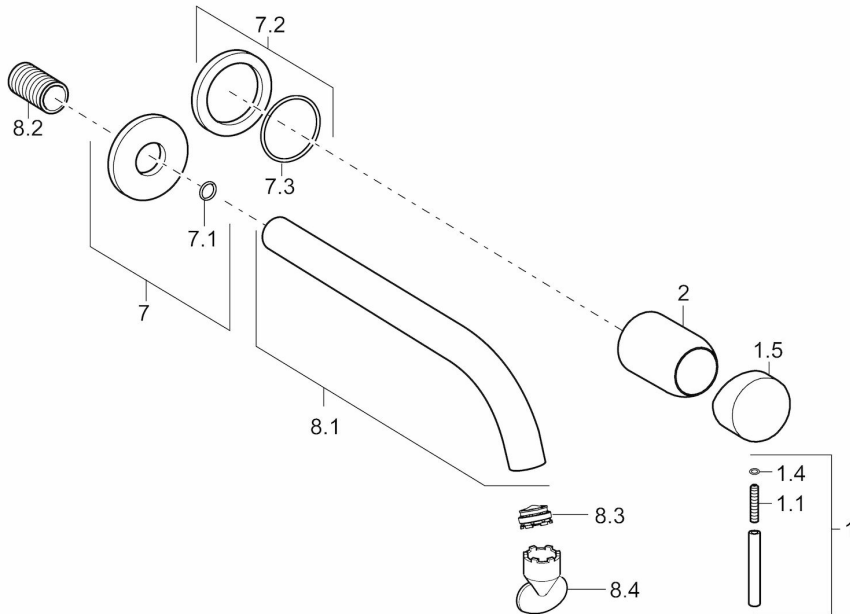

EAN: 4015474179257
static.hansa.com/57962171

- öffentliche & halböffentliche Bereiche
- Einhebelmischer, Fertigmontageset
- Wandmontage für Unterputz-Einbaukörper
- Chrom
- CACHE® Strahlregler, ohne Mundstück direkt in den Armaturenauslauf geschraubt, CASCADE® Strahlregler
- Einhandbedienhebel/Griff, Hebel mit W+K-Kennzeichnung, Pinhebel
- Kürzbar, Wasserwege ohne Nickelbeschichtung
- Roundwallrosette

Technische Daten

Durchflusseigenschaften

Durchfluss bei 3 bar **7.8 l/min**

Technische Eigenschaften

Warmwasserversorgung **max. +80°C**
 Arbeitsdruck **0.5-10 bar**
 Projection **300 mm**
 Werkstoff **Messing**

Vorschriften

EN Standard **EN 817**
 Geräuschklasse **I (ISO 3822)**

Zulassungen und Deklarationen

DVGW **DW-6512CS0518**
 ABP **P-IX 29077/IZ**
 ACS **16 ACC LY 699**

Ersatzteile

SP57962171

	Name	Art.-Nr.
1	Hebel, 50 mm, d 7 mm	59913097
1.1	Schraube, M5x25, SW 2,5	59913099
1.4	O-Ring, d 3x1.5	59913100
1.5	Abdeckkappe	59913098
2	Abdeckhülse	59912116
7	Rosette, d 75 mm	59913246
7.2	Rosette, d 75 mm	59913240
7.3	O-Ring, 42x2	59913173
8.1	Auslauf, L=225	59913244
8.1	Auslauf, L=300	59913245
8.2	Gewindenippel, G1/2, AF12	59912144
8.3	Luftsprudler, M24x1 A, 8 l/min	59913130
8.4	Schlüssel für Luftsprudler, M24x1	59913134
N.I.	Verlängerungssatz, 20 mm	59913136