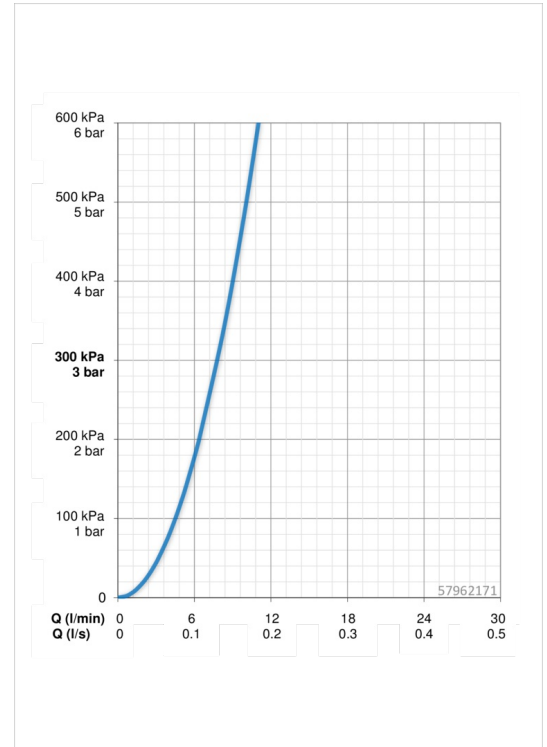

EAN: 4015474179257
static.hansa.com/57962171

- öffentliche & halböffentliche Bereiche
- Einhebelmischer, Fertigmontageset
- Wandmontage für Unterputz-Einbaukörper
- Chrom
- CACHE® Strahlregler, ohne Mundstück direkt in den Armaturenauslauf geschraubt, CASCADE® Strahlregler
- Einhandbedienhebel/Griff, Hebel mit W+K-Kennzeichnung, Pinhebel
- Kürzbar, Wasserwege ohne Nickelbeschichtung
- Roundwallrosette

Technische Daten

Durchflusseigenschaften

Durchfluss bei 3 bar **7.8 l/min**

Technische Eigenschaften

Warmwasserversorgung **max. +80°C**
 Arbeitsdruck **0.5-10 bar**
 Projection **300 mm**
 Werkstoff **Messing**

Vorschriften

EN Standard **EN 817**
 Geräuschklasse **I (ISO 3822)**

Zulassungen und Deklarationen

DVGW **DW-6512CS0518**
 ABP **P-IX 29077/IZ**
 ACS **16 ACC LY 699**

Ersatzteile

SP57962171

	Name	Art.-Nr.
1	Hebel, 50 mm, d 7 mm	59913097
1.1	Schraube, M5x25, SW 2,5	59913099
1.4	O-Ring, d 3x1.5	59913100
1.5	Abdeckkappe	59913098
2	Abdeckhülse	59912116
7	Rosette, d 75 mm	59913246
7.2	Rosette, d 75 mm	59913240
7.3	O-Ring, 42x2	59913173
8.1	Auslauf, L=225	59913244
8.1	Auslauf, L=300	59913245
8.2	Gewindenippel, G1/2, AF12	59912144
8.3	Luftsprudler, M24x1 A, 8 l/min	59913130
8.4	Schlüssel für Luftsprudler, M24x1	59913134
N.I.	Verlängerungssatz, 20 mm	59913136