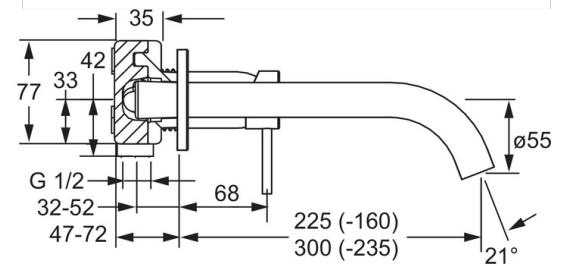

EAN: 4015474179257
static.hansa.com/57962171

- öffentliche & halböffentliche Bereiche
- Einhebelmischer, Fertigmontageset
- Wandmontage für Unterputz-Einbaukörper
- Chrom
- CACHE® Strahlregler, ohne Mundstück direkt in den Armaturenauslauf geschraubt, CASCADE® Strahlregler
- Einhandbedienhebel/Griff, Hebel mit W+K-Kennzeichnung, Pinhebel
- Kürzbar, Wasserwege ohne Nickelbeschichtung
- Roundwallrosette

Technische Daten

Durchflusseigenschaften

Durchfluss bei 3 bar **7.8 l/min**

Technische Eigenschaften

Warmwasserversorgung **max. +80°C**
 Arbeitsdruck **0.5-10 bar**
 Projection **300 mm**
 Werkstoff **Messing**

Vorschriften

EN Standard **EN 817**
 Geräuschklasse **I (ISO 3822)**

Zulassungen und Deklarationen

DVGW **DW-6512CS0518**
 ABP **P-IX 29077/IZ**
 ACS **16 ACC LY 699**

Ersatzteile

SP57962171

	Name	Art.-Nr.
1	Hebel, 50 mm, d 7 mm	59913097
1.1	Schraube, M5x25, SW 2,5	59913099
1.4	O-Ring, d 3x1.5	59913100
1.5	Abdeckkappe	59913098
2	Abdeckhülse	59912116
7	Rosette, d 75 mm	59913246
7.2	Rosette, d 75 mm	59913240
7.3	O-Ring, 42x2	59913173
8.1	Auslauf, L=225	59913244
8.1	Auslauf, L=300	59913245
8.2	Gewindenippel, G1/2, AF12	59912144
8.3	Luftsprudler, M24x1 A, 8 l/min	59913130
8.4	Schlüssel für Luftsprudler, M24x1	59913134
N.I.	Verlängerungssatz, 20 mm	59913136