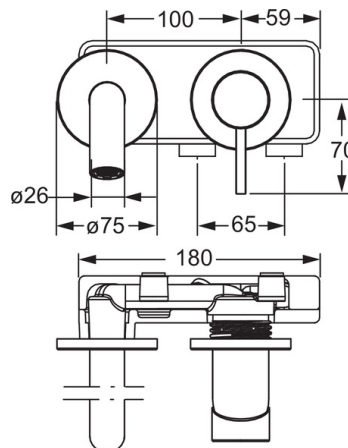

EAN: 4015474179257
static.hansa.com/57962171

- öffentliche & halböffentliche Bereiche
- Einhebelmischer, Fertigmontageset
- Wandmontage für Unterputz-Einbaukörper
- Chrom
- CACHE® Strahlregler, ohne Mundstück direkt in den Armaturenauslauf geschraubt, CASCADE® Strahlregler
- Einhandbedienhebel/Griff, Hebel mit W+K-Kennzeichnung, Pinhebel
- Kürzbar, Wasserwege ohne Nickelbeschichtung
- Roundwallrosette

Technische Daten

Durchflusseigenschaften

Durchfluss bei 3 bar **7.8 l/min**

Technische Eigenschaften

Warmwasserversorgung **max. +80°C**
 Arbeitsdruck **0.5-10 bar**
 Projection **300 mm**
 Werkstoff **Messing**

Vorschriften

EN Standard **EN 817**
 Geräuschklasse **I (ISO 3822)**

Zulassungen und Deklarationen

DVGW **DW-6512CS0518**
 ABP **P-IX 29077/IZ**
 ACS **16 ACC LY 699**

Ersatzteile

SP57962171

	Name	Art.-Nr.
1	Hebel, 50 mm, d 7 mm	59913097
1.1	Schraube, M5x25, SW 2,5	59913099
1.4	O-Ring, d 3x1.5	59913100
1.5	Abdeckkappe	59913098
2	Abdeckhülse	59912116
7	Rosette, d 75 mm	59913246
7.2	Rosette, d 75 mm	59913240
7.3	O-Ring, 42x2	59913173
8.1	Auslauf, L=225	59913244
8.1	Auslauf, L=300	59913245
8.2	Gewindenippel, G1/2, AF12	59912144
8.3	Luftsprudler, M24x1 A, 8 l/min	59913130
8.4	Schlüssel für Luftsprudler, M24x1	59913134
N.I.	Verlängerungssatz, 20 mm	59913136