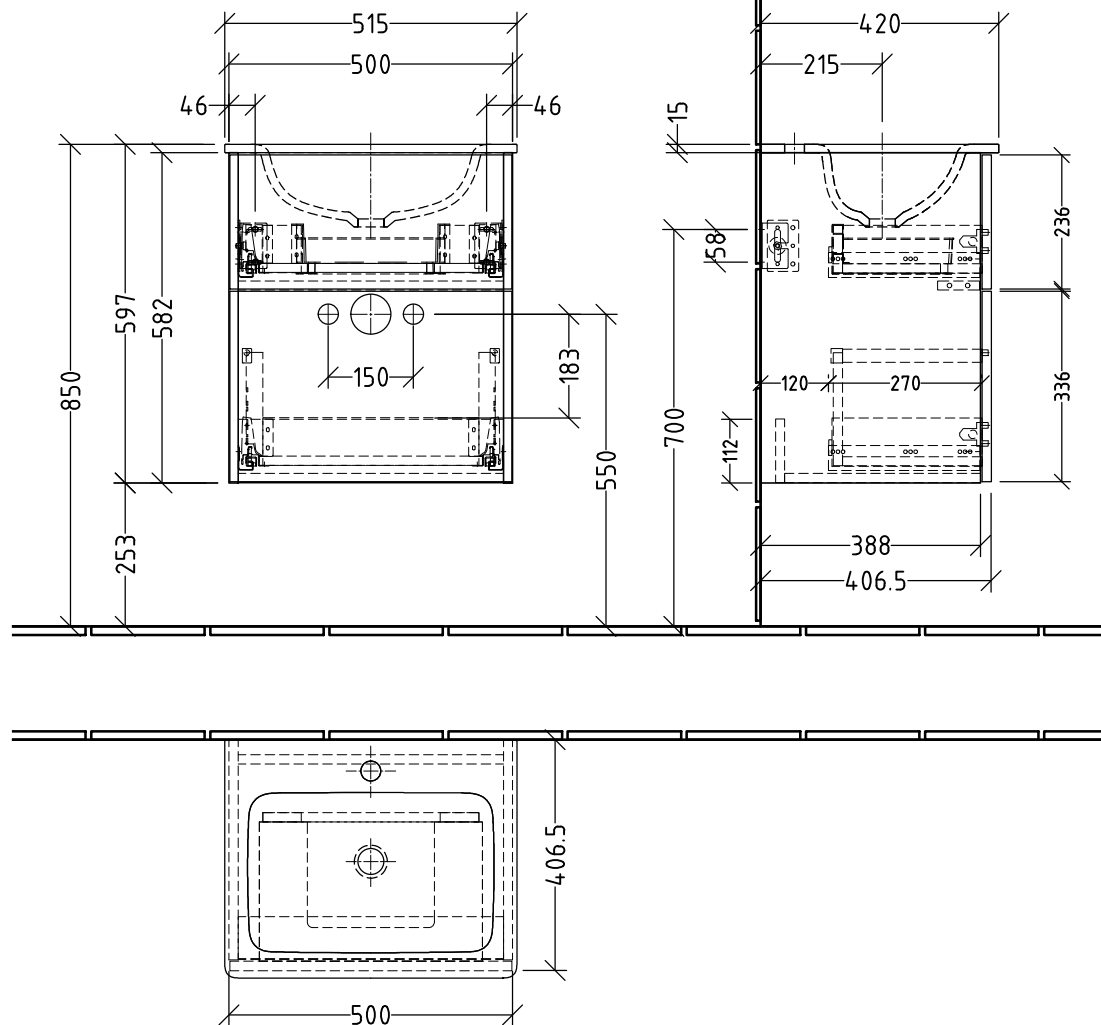

3T200 \_\_\_\_\_

- + 3T200 64 A - WT
- + 3T200 9Z B - Clou

Siphonangaben  
vom Hersteller

**SANI PA**  
Villeroy & Boch Group

Montagezeichnung  
**3way - SM, SF**

Zeichner  
**GA**  
Datum  
**23.07.2018**

Alle Angaben in mm - Technische Änderungen vorbehalten.  
Diese Zeichnung ist unser geistiges Eigentum und darf ohne unsere  
Genehmigung nicht kopiert oder Dritten zugänglich gemacht werden.