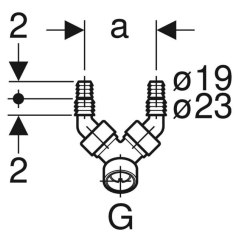

Geberit Doppelwinkelschlauchtülle

Beispielbild

Verwendungszwecke

- Zum Anschließen von Waschmaschinen oder Geschirrspüler

Technische Daten

Werkstoff

Kunststoff

Lieferumfang

- 2 Rückschlagklappen
- Blindkappe für Anschluss G 1"

Art.-Nr.	Farbe / Oberfläche	G	a	VE1	VE2	VE3
152.767.06.1	granitgrau	1 "	8.3 cm			
152.767.11.1	weiß-alpin	1 "	8.3 cm	1 St.	10 St.	100 St.