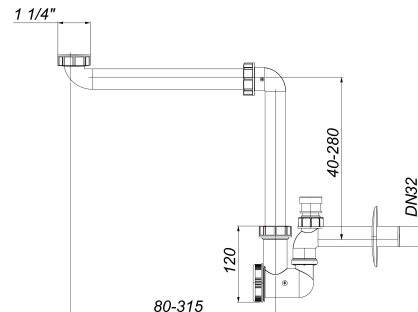

## Waschtisch-Möbel-Siphon 137 R, 1 1/4" x DN 32

Artikelnummer: 051004

GTIN: 4001636051004

Rabattgruppe: 1

### Beschreibung:

Waschtisch-Möbel-Siphon 137 R, 1 1/4" x DN 32

nach DIN EN 274

extrem raumsparend durch stufenlos verstellbare Drehelenke, speziell für Waschtischunterbauten und behindertengerechte Waschtische

### MATERIAL

Polypropylen, hochschlagfest