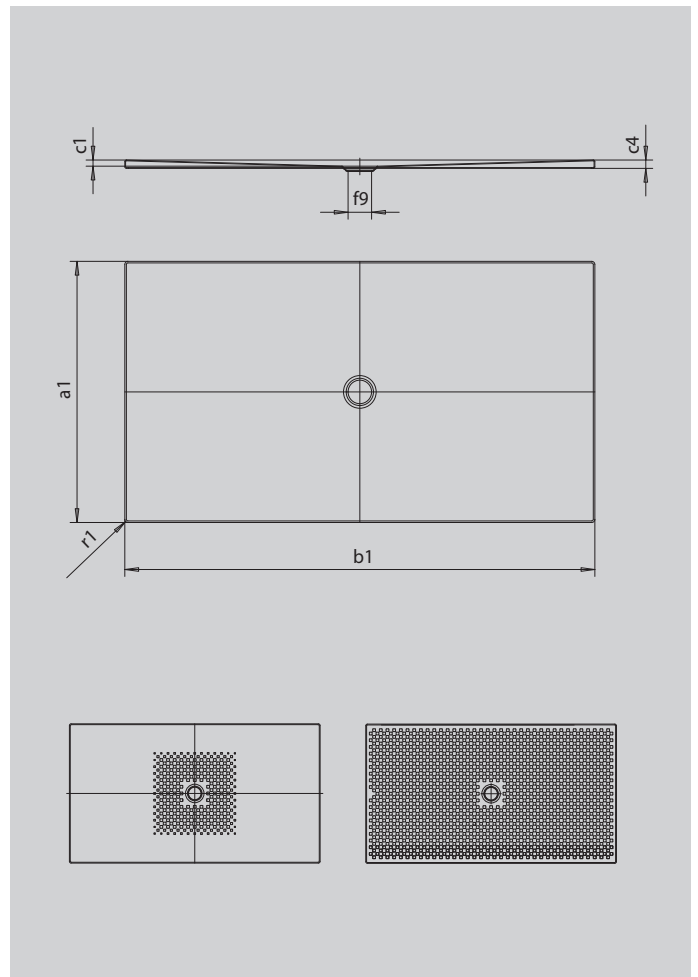

SCONA

- harmonisches Design mit zentriertem Ablauf
- absolut bodeneben einbaubar
- aus KALDEWEI Stahl-Emaile
- Ablaufdeckel nahezu bündig in die Duschlfläche integriert (nur in Kombination mit den Ablaufgamituren KA 90)

Abbildung ähnlich

SECURE⁺

Modell		977
Äußere Länge	a_1	1000 mm
Äußere Breite	b_1	1400 mm
Tiefe Innen	c_1	23 mm
Randhöhe	c_4	32 mm
Höhe mit Wannenträger extraflach	c_{16}	49 mm
Durchmesser Ablaufloch	f_9	Ø 90 mm
Äußerer Radius	r_1	12 mm
Nettogewicht		35 kg
Antislip		492 x 492 mm
Vollantislip		932 x 1316 mm
SECURE PLUS		Vollflächig