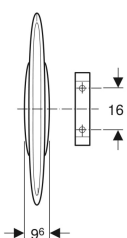

## Geberit Basic Urinaltrennwand

Beispielbild

### Eigenschaften

- Verdeckte Befestigung