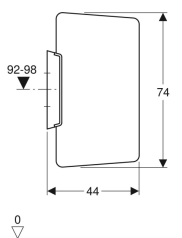

## Geberit Basic Urinaltrennwand

Beispielbild