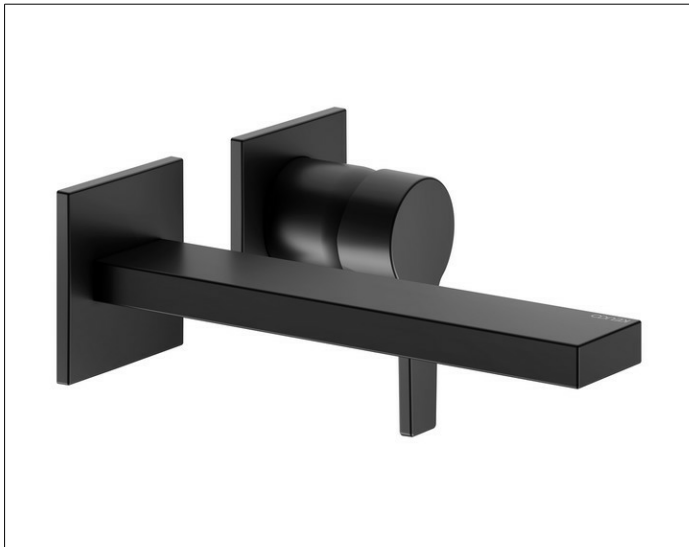

Edition 11

51116370200 Einhebel-Waschtischmischer

PRODUKT

ZEICHNUNG

PRODUKTBESCHREIBUNG

für UP Montage, DN 15,
Mischwasserkartusche mit keramischen Dichtscheiben
und Temperaturbegrenzung
Luftsprudler SLIM SSR M 24x1, Strahlwinkel verstellbar,
Durchflussbegrenzung auf 7,6 l/min.
passend für Grundkörper Art.-Nr. 59916 000070
geräuschgeprüft

OBERFLÄCHE

schwarz matt

ABMESSUNG

Ausladung 197 mm