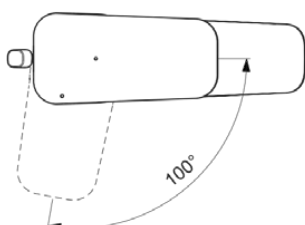

CERAPLAN

BD205AA

CERAPLAN | Waschtischarmatur 47x159x133 mm, 99 mm vertikaler Abstand bis Mitte Auslauf in chrom, 5 l/min (3 bar), mit Ablaufgarnitur | EasyFix, BlueStart, Click-Technologie, EPD, FirmaFlow, SmartShine Oberfläche, NF-zertifiziert

Bild & Zeichnung

Allgemeine Informationen

Produktkategorie:	Waschtischarmaturen
Produktart:	Waschtischarmatur
Marke:	Ideal Standard
Kollektion:	CERAPLAN
Designer:	Palomba Serafini Associati
Colour:	AA - Chrom
Oberflächenveredelung:	glänzend
Höhe (mm):	133
Breite (mm):	47
Ausladung (mm):	159
Befestigungsart:	EasyFix
Nettogewicht (kg):	1.54
EAN Code:	3800861103462

Features

	EasyFix		BlueStart
	Click-Technologie		EPD
	FirmaFlow		SmartShine Oberfläche
	NF-zertifiziert		

Downloads

- [EPD](#)
- [Declaration of Conformity](#)
- [Spare Parts List](#)

Produktstandards & Zertifikate

Normen:	EN 248 | DIN 4109-1 | EN 817
Name des NF-Zertifikates:	E00 CH3 A3 U3 - I
Name des ACS-Zertifikates:	21 ACC LY 068_223

Produktspezifikationen

Anzahl der Griffe:	1
BlueStart Technologie:	Ja
Farbcode:	AA
Farbbeschreibung:	chrom
Cool Body Technologie:	Nein
DVGW-Eigensicher:	Nein
Easy-Fix Technologie:	Ja
FirmaFlow Kartusche:	Ja