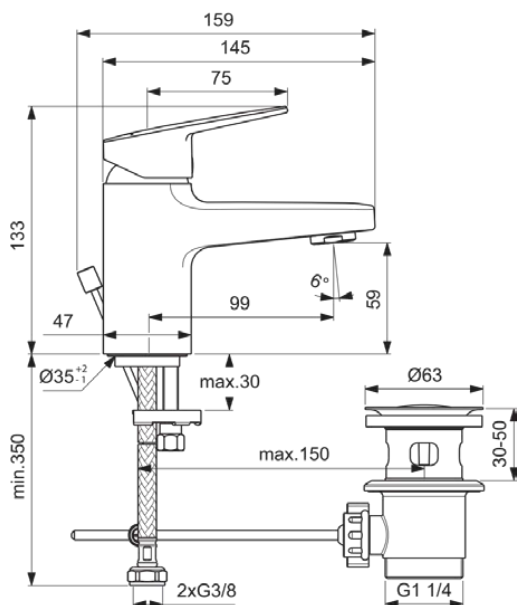

## BD205AA

CERAPLAN | Waschtischarmatur 47x159x133 mm, 99 mm vertikaler Abstand bis Mitte Auslauf in chrom, 5 l/min (3 bar), mit Ablaufgarnitur | EasyFix, BlueStart, Click-Technologie, EPD, FirmaFlow, SmartShine Oberfläche, NF-zertifiziert

### Allgemeine Informationen

Produktkategorie:	Waschtischarmaturen
Produktart:	Waschtischarmatur
Marke:	Ideal Standard
Kollektion:	CERAPLAN
Designer:	Palomba Serafini Associati
Colour:	AA - Chrom
Oberflächenveredelung:	glänzend
Höhe (mm):	133
Breite (mm):	47
Ausladung (mm):	159
Befestigungsart:	EasyFix
Nettogewicht (kg):	1.54
EAN Code:	3800861103462