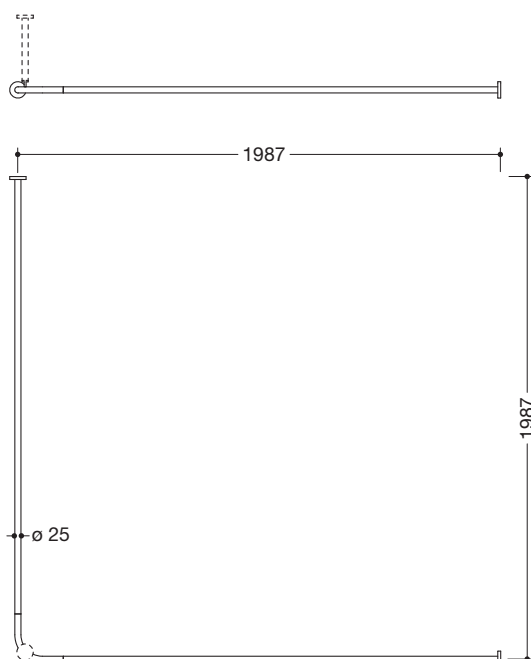

Abmessungen in mm

Oberflächen/Farben

Die Farbe AY läuft zum 31.03.2023 aus

Alternative Oberfläche

Technische Änderungen vorbehalten, 29.03.2022

HEWI Heinrich Wilke GmbH
Postfach 1260
D-34442 Bad Arolsen

Telefon: +49 5691 82-0
Telefax: +49 5691 82-319

info@hewi.de
www.hewi.com