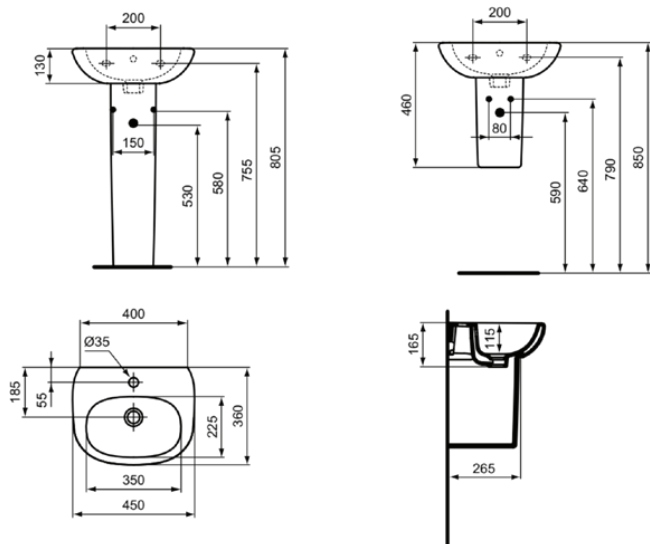

CONNECT

E711401

CONNECT | Wandsäule 170x265x340 mm in weiß glänzend

Bild & Zeichnung

Allgemeine Informationen

Produktkategorie:	Säulen
Produktart:	Wandsäule
Marke:	Ideal Standard
Kollektion:	CONNECT
Designer:	Ideal Standard
Colour:	01 - Weiß Glänzend
Oberflächenveredelung:	glänzend
Höhe (mm):	340
Breite (mm):	170
Ausladung (mm):	265
Befestigungsart:	Befestigungsset
Nettogewicht (kg):	6.50
EAN Code:	5017830399117

Im Lieferumfang enthaltene Produkte

TT0257919: Fixing set

Downloads

- EPD

Produktspezifikationen

Farbcode:	01
Farbbeschreibung:	weiß glänzend
Material:	Keramik
Materialspezifikation:	Feinfeuerton
PVD Technologie:	Nein
Oberflächenveredelung:	glänzend
Befestigungsart:	Befestigungsset
Montageart:	wandhängend