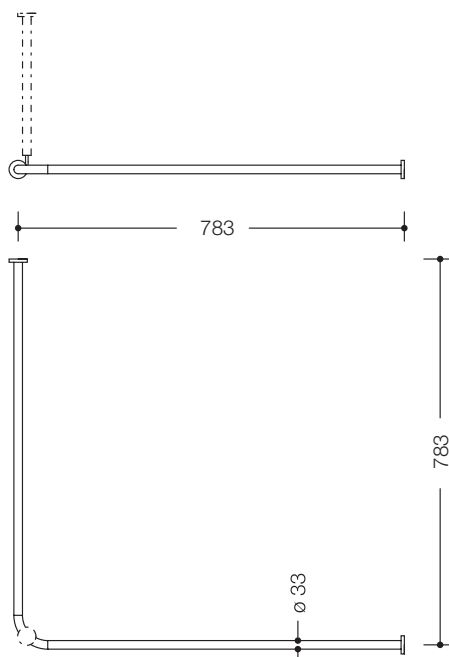

Abbildung ähnlich

### Vorhangstange 801.34.130

- waagrecht angeordnete, im rechten Winkel verbundene Stangen mit Vorhangringen
- dient zur Befestigung eines Duschvorhangs
- mit Aluminiumkern
- Befestigung mit Rosetten an Wand und Decke, Deckenabhängung erforderlich
- kann an den Enden bauseits auf 200 mm gekürzt werden
- mit 16 Vorhangringen
- für Duschwanne 800 x 800 mm, Achsmaß 783 x 783 mm, Stangendurchmesser 33 mm, Rosettendurchmesser 70 mm
- aus hochglänzendem Polyamid nach HEWI Farbtabelle

### Abmessungen in mm