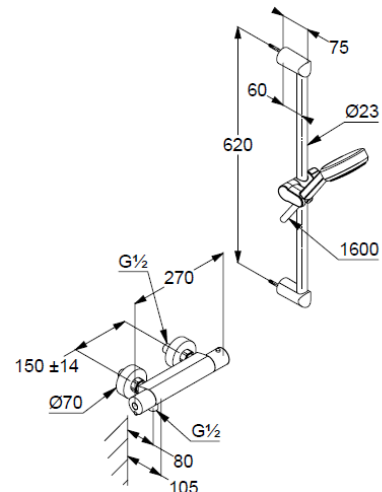

Thermostat-Brausearmatur  
Wandmontage  
Heißwassersperre 40°C  
Temperaturwählgriff mit Heißwassersperre 40°C  
eigensicher gegen Rückfließen  
Brauseabgang G1/2  
Keramik Oberteil 180°  
S-Anschlüsse G1/2 x G3/4

Brauseschlauch  
kunststoffummantelt  
mit Metalleffekt  
mit konischen Muttern  
verdreh sicher  
G1/2 x G1/2 x 1600mm

Wandstange 600mm  
höhenverstellbare Handbrausehalterung  
mit Befestigungsmaterial  
zur starren Wandmontage

### Maßzeichnung/ Dimensional drawing