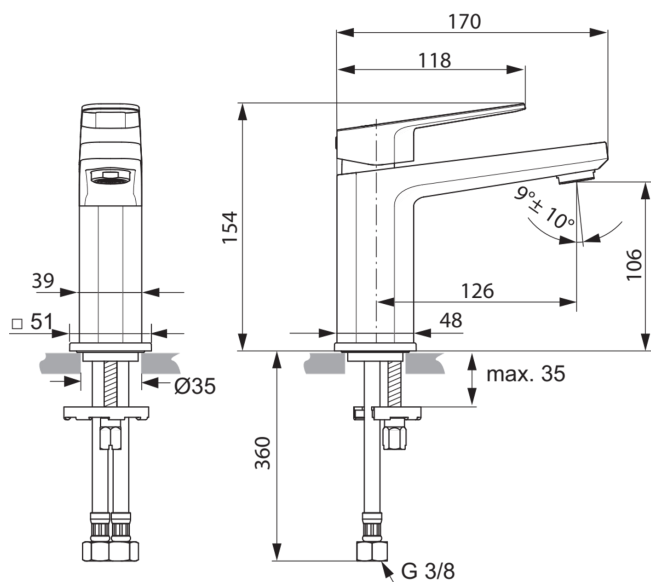

TONIC II

A6327AA

TONIC II | Waschtischarmatur 51x170x154 mm, 126 mm vertikaler Abstand bis Mitte Auslauf in chrom, 5 l/min (3 bar), ohne Ablaufgarnitur | EasyFix, Einstellbarer Auslauf, EPD, FirmaFlow, SmartShine Oberfläche, NF-zertifiziert

Bild & Zeichnung

Allgemeine Informationen

Produktkategorie:	Waschtischarmaturen
Produktart:	Waschtischarmatur
Marke:	Ideal Standard
Kollektion:	TONIC II
Designer:	Ideal Standard
Colour:	AA - Chrom
Oberflächenveredelung:	glänzend
Maximale Höhe (mm):	154
Maximale Breite (mm):	51
Ausladung (mm):	170
Befestigungsart:	EasyFix
Nettogewicht (kg):	1,44
EAN Code:	4015413334945

Normen:	EN 248 DIN 4109-1 EN 817
Name des NF-Zertifikates:	E00 CH2 A2 U3 - I*
Name des ACS-Zertifikates:	21 ACC LY 068_223

Produktspezifikationen

Anzahl der Rosette(n):	1
Anzahl der Griffe:	1
BlueStart Technologie:	Nein
Farbcode:	AA
Farbbeschreibung:	chrom
Cool Body Technologie:	Nein
DVGW-Eigensicher:	Nein
Easy-Fix Technologie:	Ja
FirmaFlow Kartusche:	Ja
Griff-Anwendung:	Volumen & Temperaturkontrolle

Produktspezifikationen

Griffposition:	Oben
IdealPure Technologie:	Nein
Mit Kettenöse:	Nein
Integrierte Elektronik:	Nein
Niederdruckmodell:	Nein
Material:	Metall
Material des Griffs:	Metall
Materialspezifikation:	Messing
Maximaler Durchfluss bei 3 bar (l/min):	5
Maximaler Durchfluss bei 3 bar (l/min) für alle Auslässe:	5
Durchfluss bei 3 bar (l) - Auslauf:	5
PVD Technologie:	Nein
Form der Rosette(n):	Quadrat
Smartshine:	Ja
Auslaufart:	Starr
Oberflächenschutz:	verchromt
Oberflächenveredelung:	glänzend
Strahlreglerart:	Luftsprudler
Sichtbarkeit des Strahlreglers:	Sichtbar
Einstellbar Strahlregler:	Ja
Strahlregler ist Vandalismus geschützt:	Nein
Berührungslose Steuerung:	Nein
Griffart:	Betätigungshebel
Art der Temperaturkontrolle:	Manuelle Betätigung
Mit Verschlussstopfen:	Nein
Mit Rosette(n):	Ja
Mit Durchflussbegrenzer:	Ja
Mit Griff(en):	Ja
Mit Auslass:	Ja
Mit herausziebarer Spülbrause:	Nein
Mit Ablaufgarnitur:	Nein
Befestigungsart:	EasyFix
Montageart:	Hahnloch