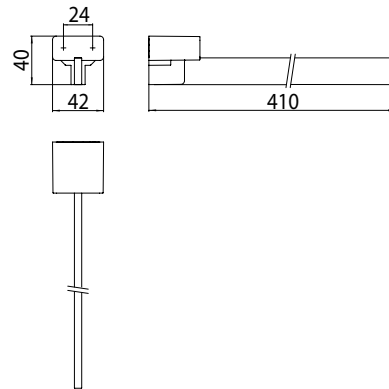

### Handtuchhalter schwarz

Art.-Nr.0550 133 42

410 mm, 1 armig, starr