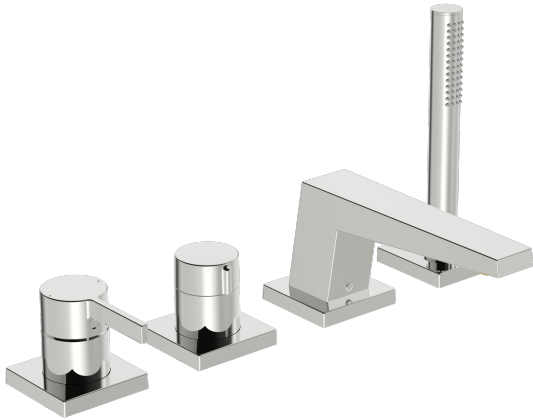

EAN: 4057304014499
static.hansa.com/57752483

- Wanne & Dusche
- Fertigmontageset, Einhebelmischer
- Wannenrandmontage
- Chrom
- CASCADE® Strahlregler
- Einhandbedienhebel/Griff, Hebel mit W+K-Kennzeichnung
- Handbrause, Brauseschlauch (1750 mm)
- Intensiv – Belebender Wasserstrahl
- ø 4.0 Steuerpatrone mit keramischen Dichtscheiben zur Wassermengen- und Temperatureinstellung, Rückflussverhinderer, Schmutzfilter
- Schlauchdurchführung, drehbar
- Squarewallrosette

Technische Daten

Durchflusseigenschaften

Durchfluss bei 3 bar **20.4 / 13.2 l/min**

Technische Eigenschaften

Warmwasserversorgung **max. +80°C**
 Arbeitsdruck **0.5-10 bar**
 Projection **185 mm**
 Werkstoff **Messing**

Vorschriften

EN Standard **EN 817, EN 1112, EN 1113**

Ersatzteile

SP57752483

	Name	Art.-Nr.
01	Hebel	1003930V
02	Dekorkappe	59914573
03	Abdeckhülse	59914572
04	Rosette, 75x75 mm	59914213
04	Deckplatte, d 72 mm, for Compact	59914667
05	Rosette, 75x75 mm	59914214
05	Deckplatte, d 72 mm	59914668
06	Absperrgriff	59914669
07	Abdeckhülse	59914671
08	Auslauf, L=184	59914067
09	Montagering für Luftsprudler, M24x1, SW17, (2019-)	59914744
10	Luftsprudler, M24x1	59913132
11	O-Ring, d 18x2	59913291
12	Blindstopfen	59911840
13	Schraube, M6x5, SW3	59912916
14	Deckplatte, d 72 mm	59913278
14	Rosette, 75x75 mm	59914211
15	Rosette, 75x75 mm	1003885V
15	Deckplatte, d 72 mm	59914672
16	Schlauchdurchführung	59914673
17	Schlauch, L=1750, M12x1-1/2	59912281
18	Rückflussverhinderer	59905714
19	Schraube, M4x45	59912291