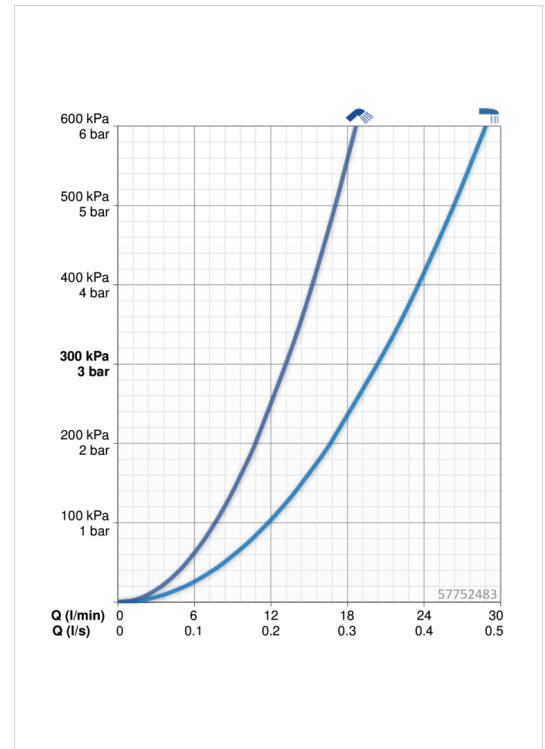

EAN: 4057304014499
static.hansa.com/57752483

- Wanne & Dusche
- Fertigmontageset, Einhebelmischer
- Wannenrandmontage
- Chrom
- CASCADE® Strahlregler
- Einhandbedienhebel/Griff, Hebel mit W+K-Kennzeichnung
- Handbrause, Brauseschlauch (1750 mm)
- Intensiv – Belebender Wasserstrahl
- ø 4.0 Steuerpatrone mit keramischen Dichtscheiben zur Wassermengen- und Temperatureinstellung, Rückflussverhinderer, Schmutzfilter
- Schlauchdurchführung, drehbar
- Squarewallrosette

Technische Daten

Durchflusseigenschaften

Durchfluss bei 3 bar **20.4 / 13.2 l/min**

Technische Eigenschaften

Warmwasserversorgung **max. +80°C**
Arbeitsdruck **0.5-10 bar**
Projection **185 mm**
Werkstoff **Messing**

Vorschriften

EN Standard **EN 817, EN 1112, EN 1113**