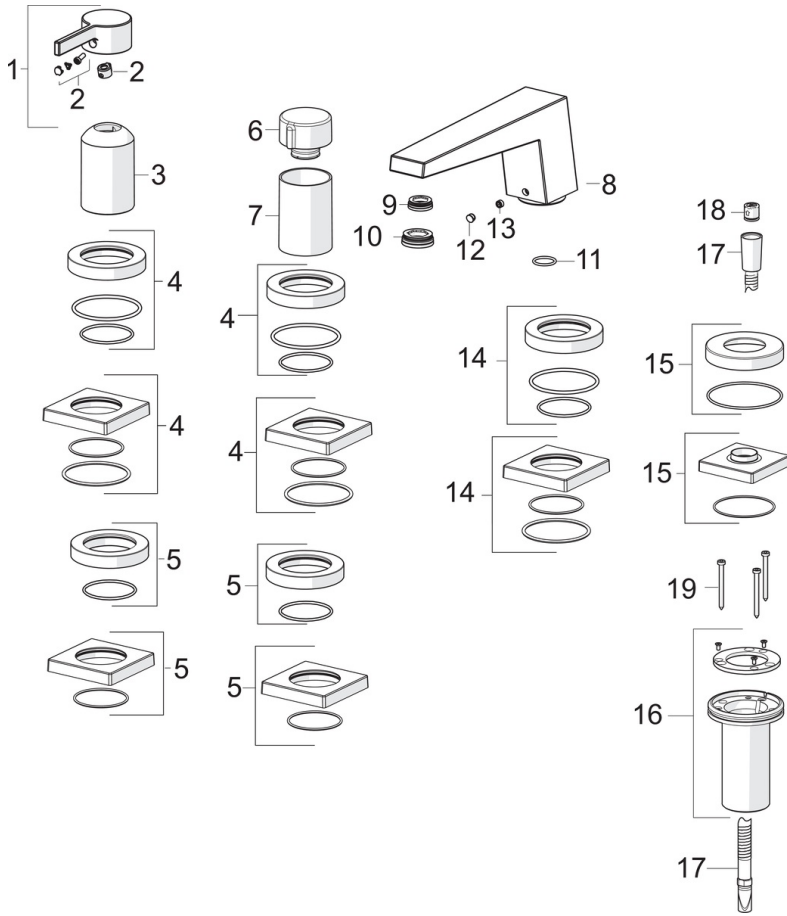

EAN: 4057304014499
static.hansa.com/57752483

- Wanne & Dusche
- Fertigmontageset, Einhebelmischer
- Wannenrandmontage
- Chrom
- CASCADE® Strahlregler
- Einhandbedienhebel/Griff, Hebel mit W+K-Kennzeichnung
- Handbrause, Brauseschlauch (1750 mm)
- Intensiv – Belebender Wasserstrahl
- ø 4.0 Steuerpatrone mit keramischen Dichtscheiben zur Wassermengen- und Temperatureinstellung, Rückflussverhinderer, Schmutzfilter
- Schlauchdurchführung, drehbar
- Squarewallrosette

Technische Daten

Durchflusseigenschaften

Durchfluss bei 3 bar **20.4 / 13.2 l/min**

Technische Eigenschaften

Warmwasserversorgung **max. +80°C**
 Arbeitsdruck **0.5-10 bar**
 Projection **185 mm**
 Werkstoff **Messing**

Vorschriften

EN Standard **EN 817, EN 1112, EN 1113**

Ersatzteile

SP57752483

	Name	Art.-Nr.
01	Hebel	1003930V
02	Dekorkappe	59914573
03	Abdeckhülse	59914572
04	Rosette, 75x75 mm	59914213
04	Deckplatte, d 72 mm, for Compact	59914667
05	Rosette, 75x75 mm	59914214
05	Deckplatte, d 72 mm	59914668
06	Absperrgriff	59914669
07	Abdeckhülse	59914671
08	Auslauf, L=184	59914067
09	Montagering für Luftsprudler, M24x1, SW17, (2019-)	59914744
10	Luftsprudler, M24x1	59913132
11	O-Ring, d 18x2	59913291
12	Blindstopfen	59911840
13	Schraube, M6x5, SW3	59912916
14	Deckplatte, d 72 mm	59913278
14	Rosette, 75x75 mm	59914211
15	Rosette, 75x75 mm	1003885V
15	Deckplatte, d 72 mm	59914672
16	Schlauchdurchführung	59914673
17	Schlauch, L=1750, M12x1-1/2	59912281
18	Rückflussverhinderer	59905714
19	Schraube, M4x45	59912291