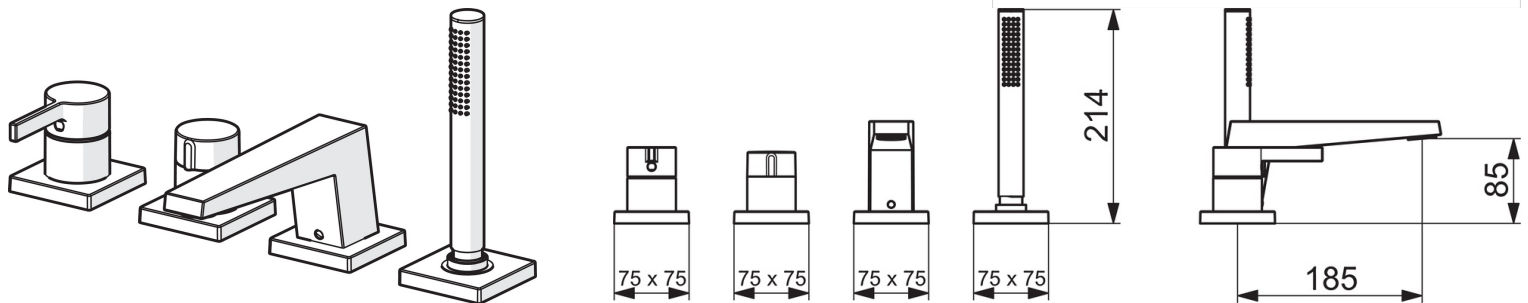

EAN: 4057304014499
static.hansa.com/57752483

- Wanne & Dusche
- Fertigmontageset, Einhebelmischer
- Wannenrandmontage
- Chrom
- CASCADE® Strahlregler
- Einhandbedienhebel/Griff, Hebel mit W+K-Kennzeichnung
- Handbrause, Brauseschlauch (1750 mm)
- Intensiv – Belebender Wasserstrahl
- ø 4.0 Steuerpatrone mit keramischen Dichtscheiben zur Wassermengen- und Temperatureinstellung, Rückflussverhinderer, Schmutzfilter
- Schlauchdurchführung, drehbar
- Squarewallrosette

Technische Daten

Durchflusseigenschaften

Durchfluss bei 3 bar **20.4 / 13.2 l/min**

Technische Eigenschaften

Warmwasserversorgung **max. +80°C**
 Arbeitsdruck **0.5-10 bar**
 Projection **185 mm**
 Werkstoff **Messing**

Vorschriften

EN Standard **EN 817, EN 1112, EN 1113**

Ersatzteile

SP57752483

	Name	Art.-Nr.
01	Hebel	1003930V
02	Dekorkappe	59914573
03	Abdeckhülse	59914572
04	Rosette, 75x75 mm	59914213
04	Deckplatte, d 72 mm, for Compact	59914667
05	Rosette, 75x75 mm	59914214
05	Deckplatte, d 72 mm	59914668
06	Absperrgriff	59914669
07	Abdeckhülse	59914671
08	Auslauf, L=184	59914067
09	Montagering für Luftsprudler, M24x1, SW17, (2019-)	59914744
10	Luftsprudler, M24x1	59913132
11	O-Ring, d 18x2	59913291
12	Blindstopfen	59911840
13	Schraube, M6x5, SW3	59912916
14	Deckplatte, d 72 mm	59913278
14	Rosette, 75x75 mm	59914211
15	Rosette, 75x75 mm	1003885V
15	Deckplatte, d 72 mm	59914672
16	Schlauchdurchführung	59914673
17	Schlauch, L=1750, M12x1-1/2	59912281
18	Rückflussverhinderer	59905714
19	Schraube, M4x45	59912291