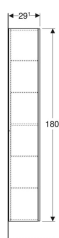

Geberit Hochschrank mit einer Tür

Beispielbild

Verwendungszwecke

- Für Serien Geberit ONE, Acanto, iCon und VariForm

Eigenschaften

- FSC™ C134279 zertifiziert
- Wandhängend
- Mit einer Tür
- Tür mit Dämpfungsmechanismus

- Griffmulde oder Push-to-open-Mechanismus zum Öffnen
- Mit vier versetzbaren Glaseinlegeböden
- Mit einem festen Einlegeboden
- Anschlagseite links oder rechts
- Feuchtigkeitsbeständig
- Vormontiert geliefert

Technische Daten

Werkstoff | Hochverdichtete Dreischicht-Holzspanplatte

Lieferumfang

- Hochschrank
- 4 Glaseinlegeböden

- Befestigungsmaterial

Art.-Nr.	Farbe / Oberfläche	B	H	T	VE1	
502.316.JK.2	Korpus: lava / lackiert matt Front: lava / Glas glänzend	36 cm	180 cm	29.1 cm	1 St.	Neu