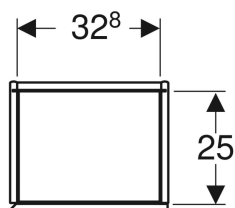

Geberit Hochschrank mit einer Tür

Beispielbild

Verwendungszwecke

- Für Serien Geberit ONE, Acanto, iCon und VariForm

Eigenschaften

- FSC™ C134279 zertifiziert
- Wandhängend
- Mit einer Tür
- Tür mit Dämpfungsmechanismus

- Griffmulde oder Push-to-open-Mechanismus zum Öffnen
- Mit vier versetzbaren Glaseinlegeböden
- Mit einem festen Einlegeboden
- Anschlagseite links oder rechts
- Feuchtigkeitsbeständig
- Vormontiert geliefert

Technische Daten

Werkstoff | Hochverdichtete Dreischicht-Holzspanplatte

Lieferumfang

- Hochschrank
- 4 Glaseinlegeböden

- Befestigungsmaterial

Art.-Nr.	Farbe / Oberfläche	B	H	T	VE1	
502.316.JK.2	Korpus: lava / lackiert matt Front: lava / Glas glänzend	36 cm	180 cm	29.1 cm	1 St.	Neu