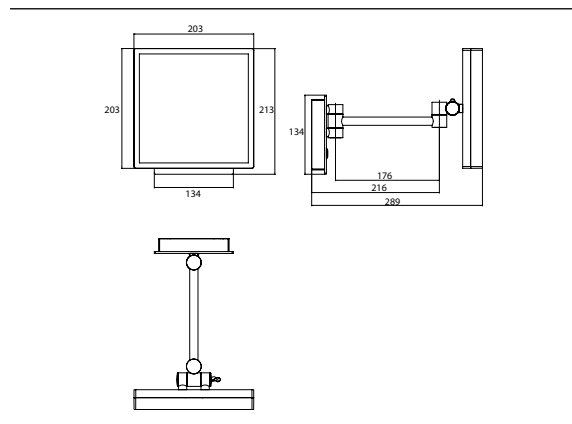

### LED-Rasier- und Kosmetikspiegel chrom

Art.-Nr.1094 060 11

mit beleuchtetem Touchsensor (Ein/Aus, Farbwechsel) und Direktanschluss, einarmig, eckig, 203 x 203 mm, Vergrößerung: 3 -fach, IP 44