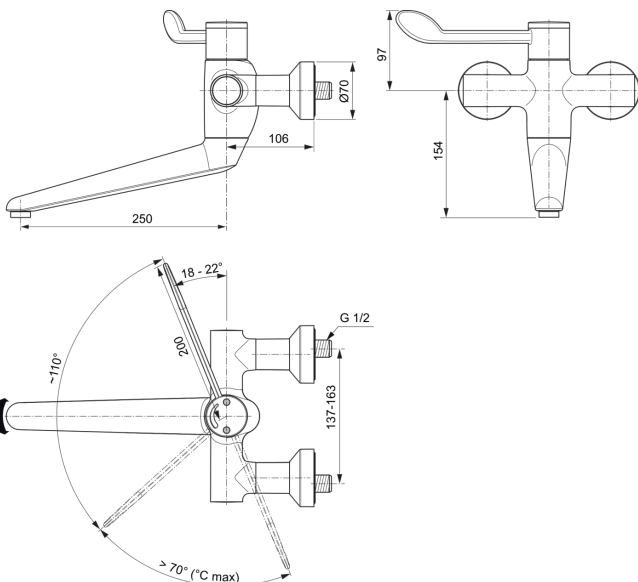

CERAPLUS SAFE SQ

A6701AA

Bild & Zeichnung

Allgemeine Informationen

Produktkategorie:	Waschtischarmaturen
Produktart:	Wand-Waschtischarmatur
Marke:	Ideal Standard
Kollektion:	CERAPLUS SAFE SQ
Designer:	Artefakt
Colour:	AA - Chrom
Oberflächenveredelung:	glänzend
Maximale Höhe (mm):	251
Maximale Breite (mm):	400
Ausladung (mm):	375
Befestigungsart:	S-Anschluss
Nettogewicht (kg):	4.17
EAN Code:	4015413339636

Produktstandards & Zertifikate

Normen:	EN 248 DIN 4109-1 EN 1111
Name des ABPZ-Testreports:	PA-IX 29389/IO
Name des BAQUA-Zertifikates:	18/192/27

Produktspezifikationen

Anzahl der Rosette(n):	2
Anzahl der Griffe:	1
BlueStart Technologie:	Nein
Farbcode:	AA
Farbbeschreibung:	chrom
Cool Body Technologie:	Nein
Absperrbare S-Anschlüsse:	Nein
DVGW-Eigensicher:	Nein
Easy-Fix Technologie:	Nein
Griff-Anwendung:	Volumenkontrolle

Produktspezifikationen

Griffposition:	Oben
IdealPure Technologie:	Nein
Mit Kettenöse:	Nein
Integrierte Elektronik:	Nein
Niederdruckmodell:	Nein
Material:	Metall
Material des Griffs:	Metall
Materialspezifikation:	Messing
Maximaler Durchfluss bei 3 bar (l/min):	8
Maximaler Durchfluss bei 3 bar (l/min) für alle Auslässe:	8
Durchfluss bei 3 bar (l) - Auslauf:	8
Geräuschgedämpfte S-Anschlüsse:	Nein
PVD Technologie:	Nein
Form der Rosette(n):	Rund
Smartshine:	Ja
Auslaufart:	Schwenkbar
Oberflächenschutz:	verchromt
Oberflächenveredelung:	glänzend
Strahlreglerart:	Luftsprudler
Sichtbarkeit des Strahlreglers:	Sichtbar
Einstellbar Strahlregler:	Nein
Thermische Desinfektion durchführbar:	Ja
Thermostatisch:	Ja
Berührungslose Steuerung:	Nein
Griffart:	Klinkgriff
Art der Temperaturkontrolle:	Thermostatisch
Mit S-Anschlüssen:	Ja
Mit Rückschlagventil:	Ja
Mit Verschlussstopfen:	Nein
Mit Rosette(n):	Ja
Mit Griff(en):	Ja
Mit Auslass:	Ja
Mit herausziebarer Spülbrause:	Nein
Mit Ablaufgarnitur:	Nein
Befestigungsart:	S-Anschluss
Montageart:	wandhängend