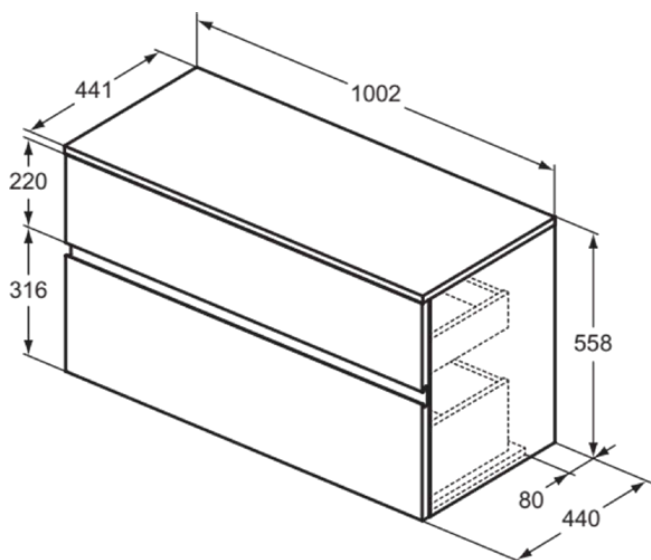

FINESSE

E3424UP

FINESSE | Waschtisch-Unterschrank 1002x440x558 mm in greige matt, 2 Schubladen | Vollauszug, SoftClosing, Vormontiert, Nachhaltig gewonnenes Holz

Bild & Zeichnung

Allgemeine Informationen

Produktkategorie:	Möbel
Produktart:	Waschtisch-Unterschrank
Marke:	Ideal Standard
Kollektion:	FINESSE
Designer:	Palomba Serafini Associati
Colour:	UP - Greige Matt
Höhe (mm):	558
Breite (mm):	1002
Ausladung (mm):	440
Befestigungsart:	Befestigungsset
Nettogewicht (kg):	38.44
EAN Code:	5017830567097

Produktspezifikationen

Einzugsmechanismus:	Softclosing
Farbcode:	UP
Farbbeschreibung:	greige matt
Eckmodell:	Nein
Vollauszug:	Yes
Griff(e):	Grifflos mit Nut
Einstellbare Montagefüße:	Nein
Material:	Holz
Materialspezifikation (Korpus):	MFC
Materialspezifikation Waschtischplatte:	MFC
Anzahl der Türen (gesamt):	0
Anzahl der Türen (links öffnend):	0
Anzahl der Türen (rechts öffnend):	0
Anzahl der Auszüge (gesamt):	2
Anzahl der externen Auszüge:	2
Anzahl der internen Auszüge:	0
Anzahl der offenen Fächer:	0
Anzahl der Rolltüren:	0
Anzahl der Ablagen:	0

FINESSE

E3424UP

FINESSE | Waschtisch-Unterschrank 1002x440x558 mm in greige matt, 2 Schubladen | Vollauszug, SoftClosing, Vormontiert, Nachhaltig gewonnenes Holz

Produktspezifikationen

Anzahl der Schiebetüren:	0
Anzahl der Schwingtüren:	0
Auszugsmechanismus:	Push-Pull
Wechselbarer Türanschlag:	Nein
Pladsbesparende model:	Nein
Nachhaltig gewonnenes Holz:	Ja
Mit Ausschnitt:	Nein
Mit Innenbeleuchtung:	Nein
Mit Montagefüße:	Nein
Mit Steckdose:	Nein
Mit Waschtischplatte:	Ja
Befestigungsmaterial im Lieferumfang enthalten:	Ja
Befestigungsart:	Befestigungsset
Montageart:	wandhängend