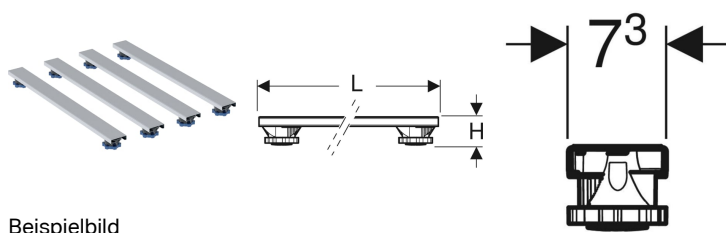

Geberit Set Füße und Traversen, für Duschwannen aus Steinharz, ab 140 cm

Beispielbild

Verwendungszwecke

- Zum Einbau und Höheneinstellen von Duschwannen
- Für Olona Duschwanne

Eigenschaften

- Füße verstellbar
- Werkzeuglos höhenverstellbar

Lieferumfang

- Füße
- Traversen
- Befestigungsmaterial

Art.-Nr.	L	B	H	VE1
554.962.00.2	80 cm	7.3 cm	9.2-21 cm	1 St.