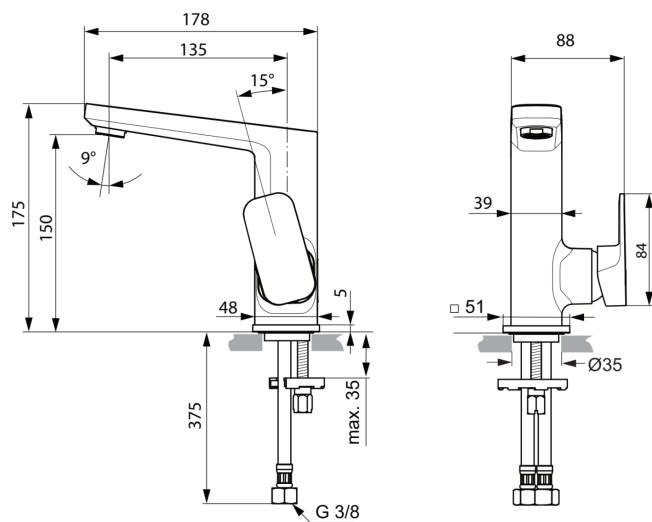

TONIC II

A6333AA

TONIC II | Waschtischarmatur 88x179.5x175 mm, 160.5 mm vertikaler Abstand bis Mitte Auslauf in chrom, 5 l/min (3 bar), ohne Ablaufgarnitur | EasyFix, EPD, SmartShine Oberfläche

Bild & Zeichnung

Allgemeine Informationen

Produktkategorie:	Waschtischarmaturen
Produktart:	Waschtischarmatur
Marke:	Ideal Standard
Kollektion:	TONIC II
Designer:	Ideal Standard
Colour:	AA - Chrom
Oberflächenveredelung:	glänzend
Maximale Höhe (mm):	175
Maximale Breite (mm):	88
Ausladung (mm):	179,5
Befestigungsart:	EasyFix
Nettogewicht (kg):	1,60
EAN Code:	4015413335003

Produktspezifikationen

Anzahl der Rosette(n):	1
Anzahl der Griffe:	1
BlueStart Technologie:	Nein
Farbcode:	AA
Farbbeschreibung:	chrom
Cool Body Technologie:	Nein
DVGW-Eigensicher:	Nein
Easy-Fix Technologie:	Ja
Griff-Anwendung:	Volumen & Temperaturkontrolle
Griffposition:	Seitlich
IdealPure Technologie:	Nein
Mit Kettenöse:	Nein
Integrierte Elektronik:	Nein
Niederdruckmodell:	Nein

TONIC II

A6333AA

TONIC II | Waschtischarmatur 88x179.5x175 mm, 160.5 mm vertikaler Abstand bis Mitte Auslauf in chrom, 5 l/min (3 bar), ohne Ablaufgarnitur | EasyFix, EPD, SmartShine Oberfläche

Produktspezifikationen